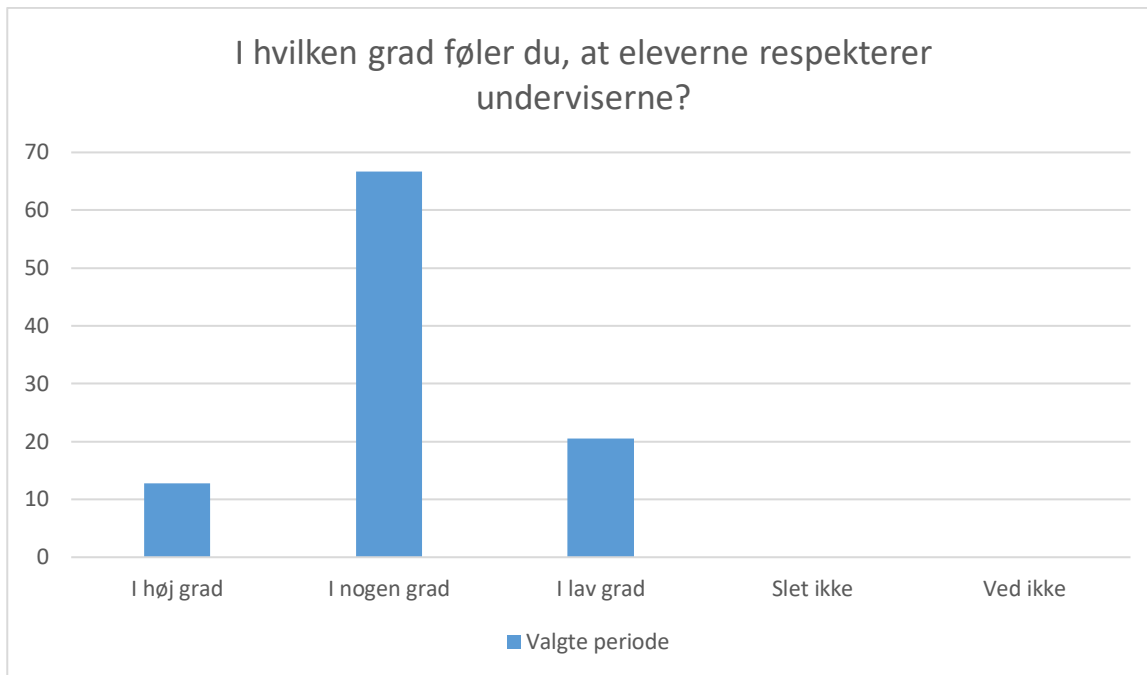

Valgte periode; Gennemsnit: 2,9, spredning: 0,6

Svarmulighed	Valgte periode: Antal	Valgte periode: Andel (%)
I høj grad	10	13
I nogen grad	52	67
I lav grad	16	21
Slet ikke	0	0
Ved ikke	0	0
Total	78	-