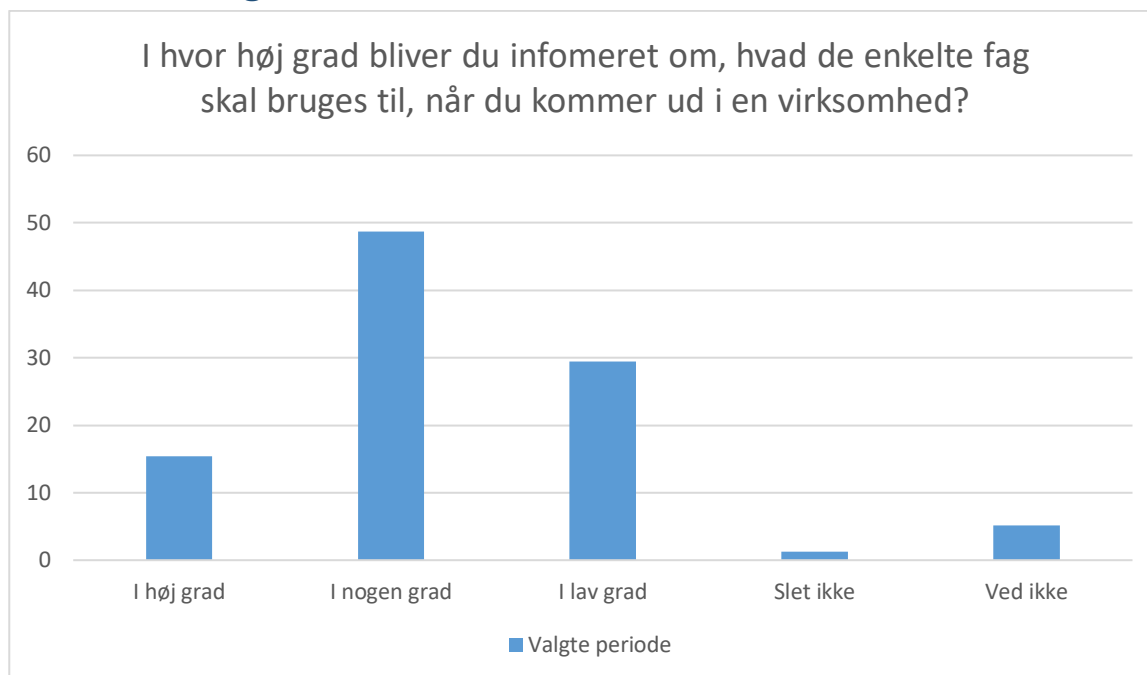

Undervisning

Valgte periode; Gennemsnit: 2,8, spredning: 0,7

Svarmulighed	Valgte periode: Antal	Valgte periode: Andel (%)
I høj grad	12	15
I nogen grad	38	49
I lav grad	23	29
Slet ikke	1	1
Ved ikke	4	5
Total	78	-