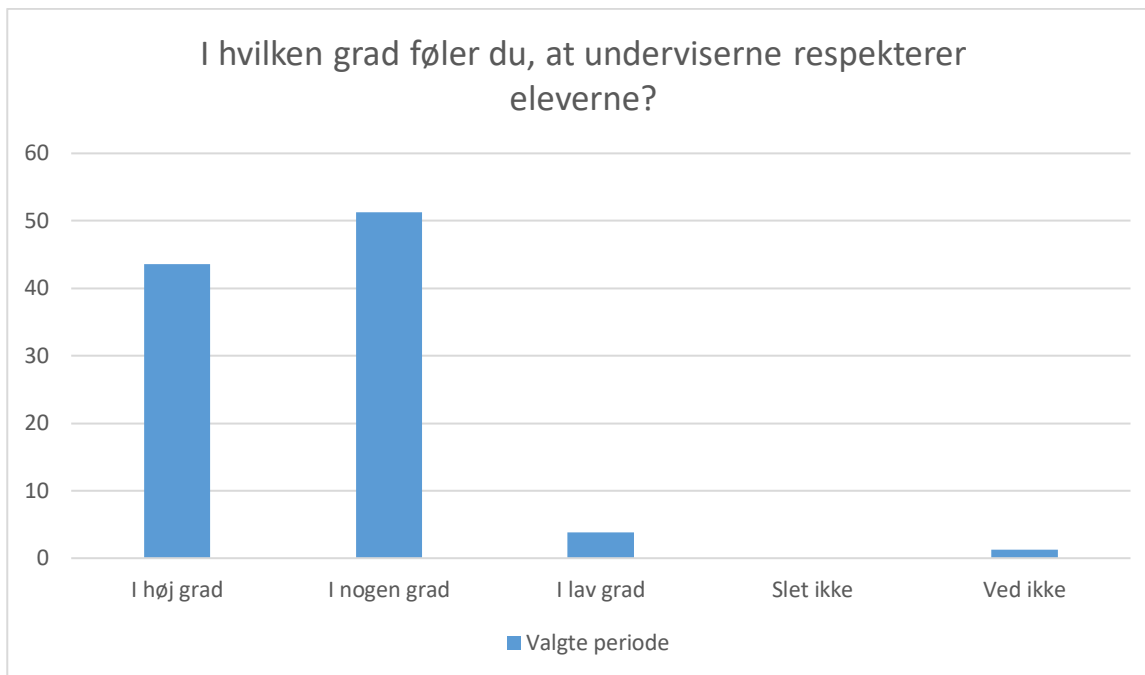

Trivsel

Valgte periode; Gennemsnit: 3,4, spredning: 0,6

Svarmulighed	Valgte periode: Antal	Valgte periode: Andel (%)
I høj grad	34	44
I nogen grad	40	51
I lav grad	3	4
Slet ikke	0	0
Ved ikke	1	1
Total	78	-