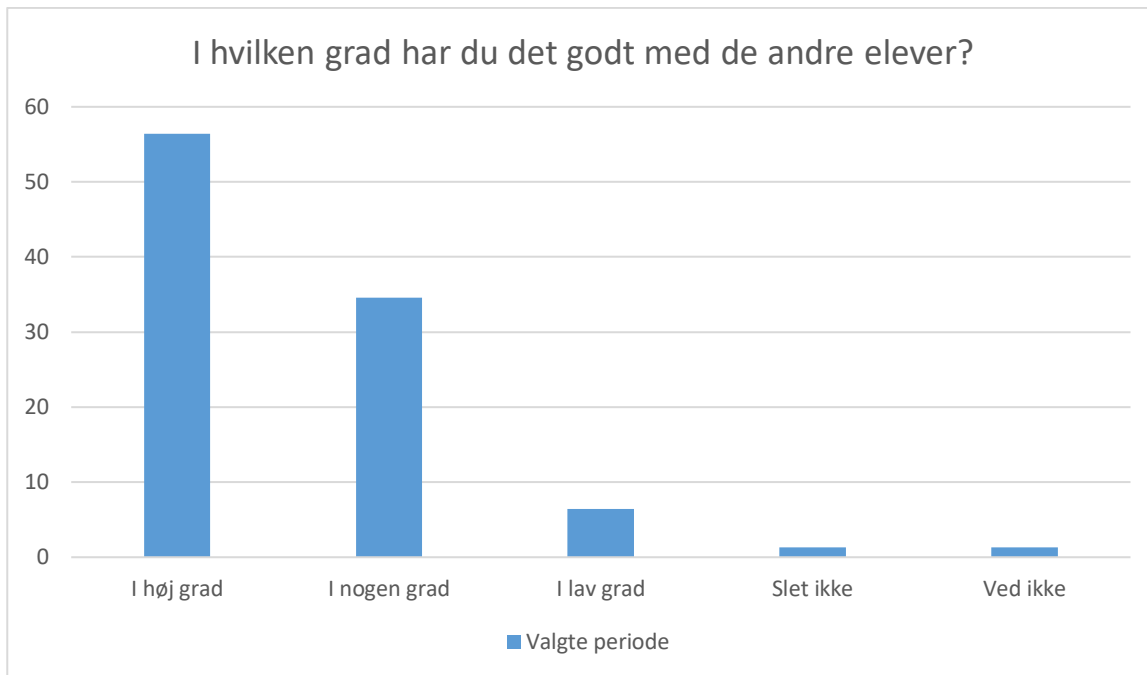

Valgt periode; Gennemsnit: 3,5, spredning: 0,7

Svarmulighed	Valgte periode: Antal	Valgte periode: Andel (%)
I høj grad	44	56
I nogen grad	27	35
I lav grad	5	6
Slet ikke	1	1
Ved ikke	1	1
Total	78	-