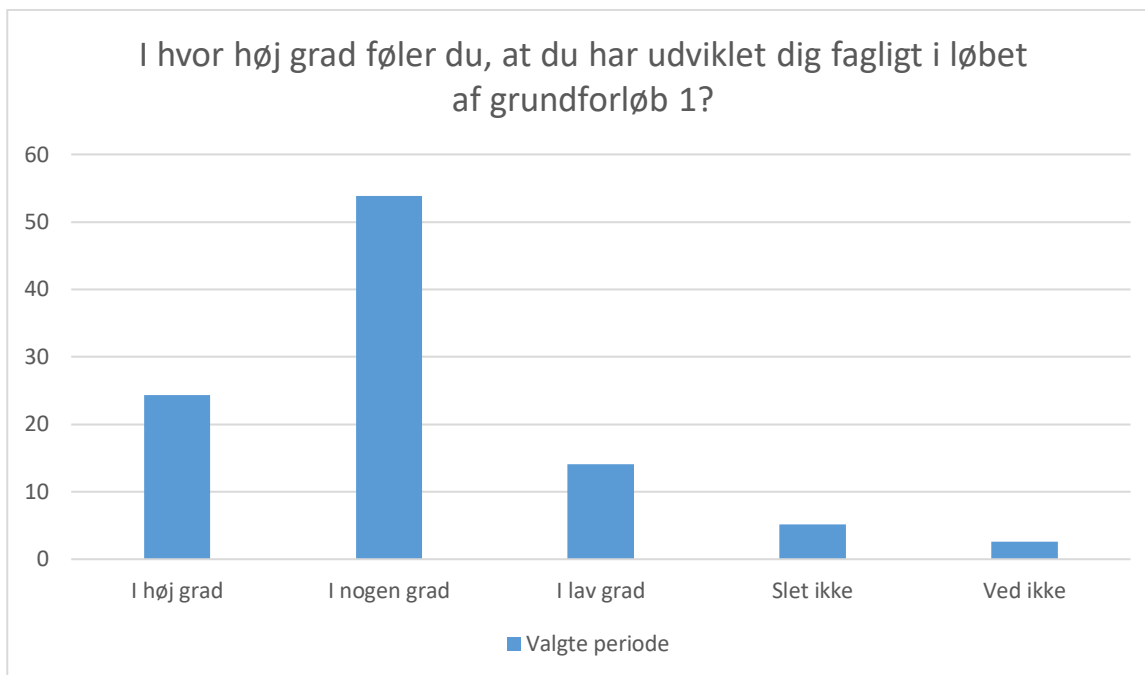

Valgt periode; Gennemsnit: 3, spredning: 0,8

Svarmulighed	Valgte periode: Antal	Valgte periode: Andel (%)
I høj grad	19	24
I nogen grad	42	54
I lav grad	11	14
Slet ikke	4	5
Ved ikke	2	3
Total	78	-