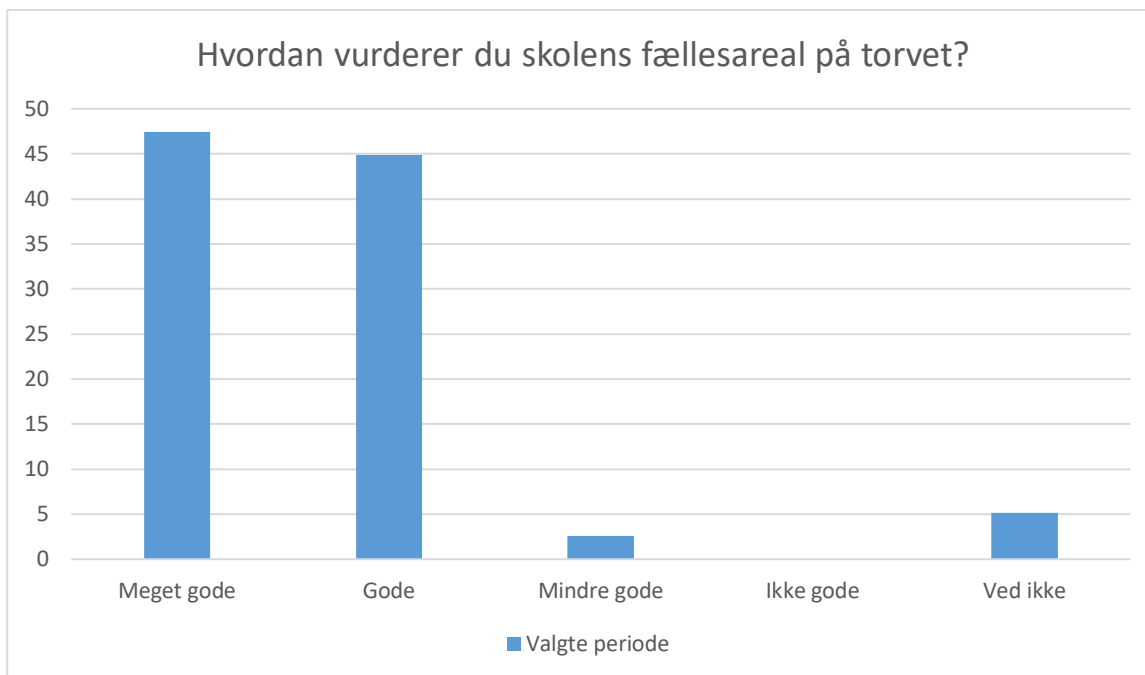

Valgte periode; Gennemsnit: 3,5, spredning: 0,6

Svarmulighed	Valgte periode: Antal	Valgte periode: Andel (%)
Meget gode	37	47
Gode	35	45
Mindre gode	2	3
Ikke gode	0	0
Ved ikke	4	5
Total	78	-