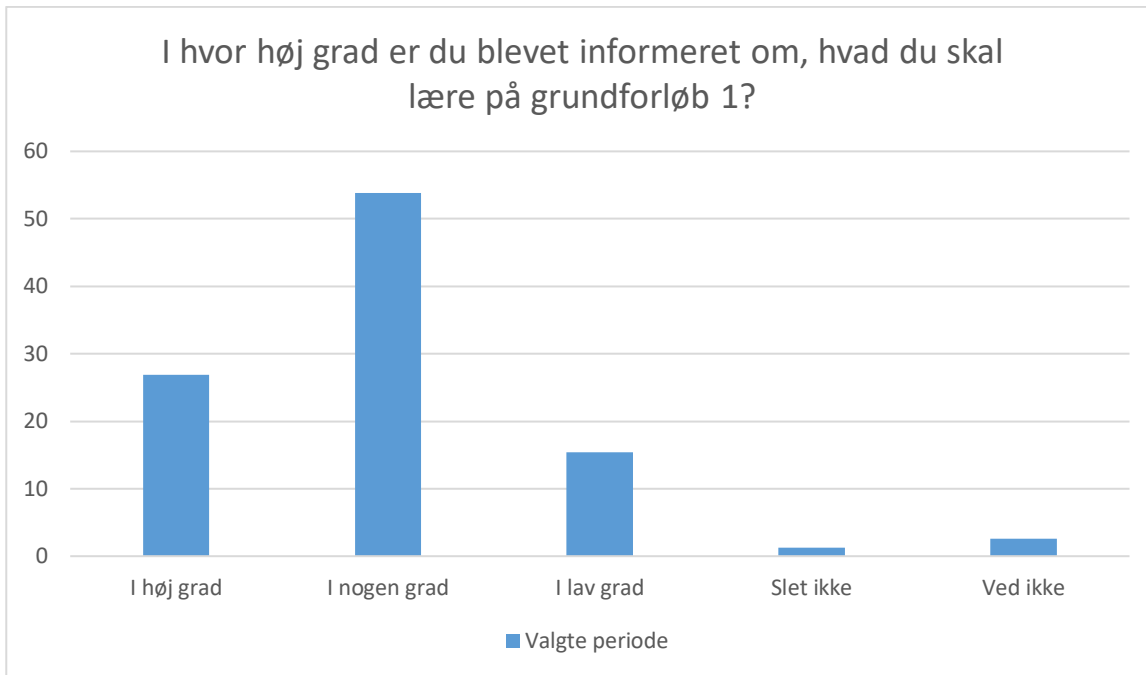

Information

Valgte periode; Gennemsnit: 3,1, spredning: 0,7

Svarmulighed	Valgte periode: Antal	Valgte periode: Andel (%)
I høj grad	21	27
I nogen grad	42	54
I lav grad	12	15
Slet ikke	1	1
Ved ikke	2	3
Total	78	-