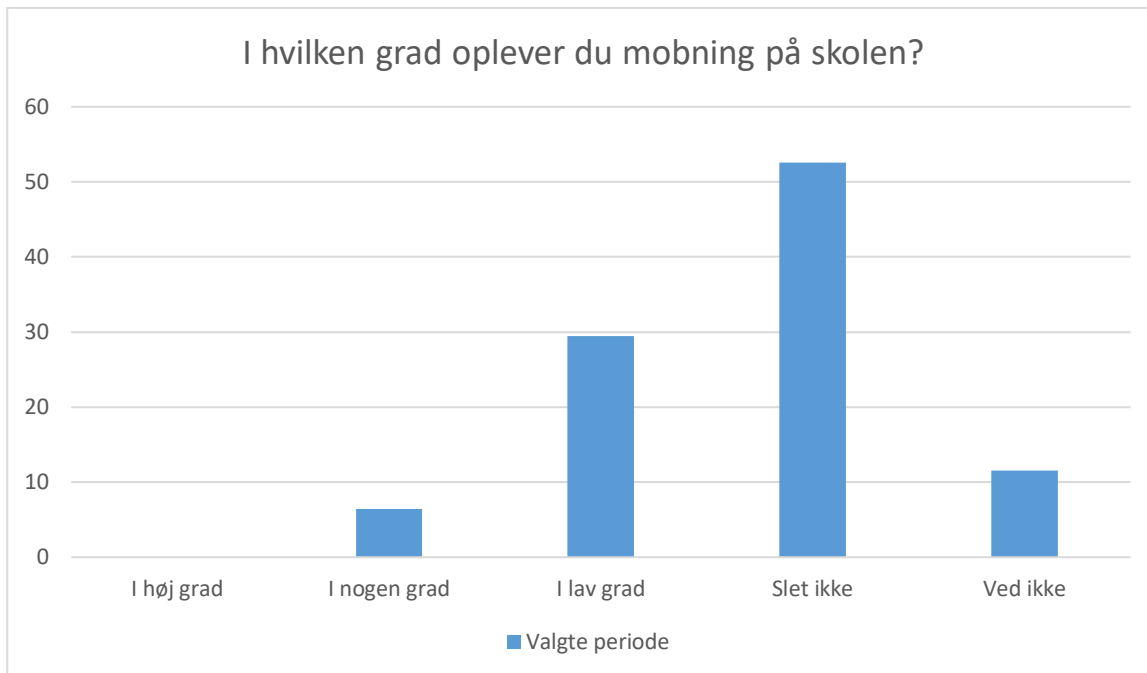

Valgte periode; Gennemsnit: 1,5, spredning: 0,6

Svarmulighed	Valgte periode: Antal	Valgte periode: Andel (%)
I høj grad	0	0
I nogen grad	5	6
I lav grad	23	29
Slet ikke	41	53
Ved ikke	9	12
Total	78	-