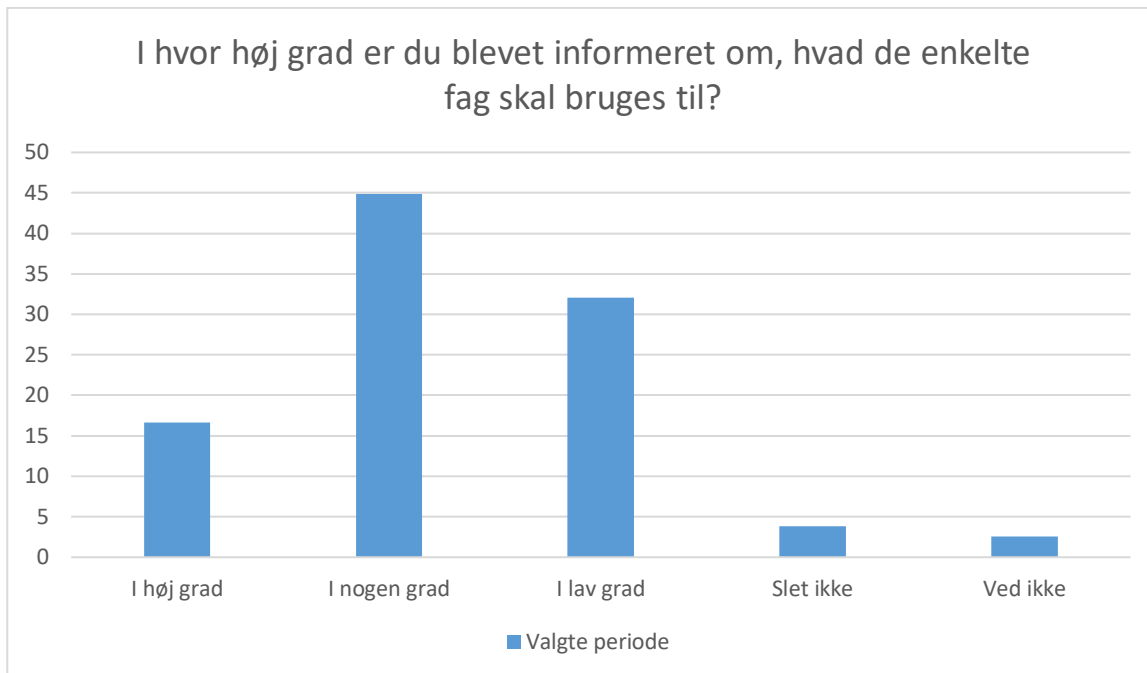

Valgte periode; Gennemsnit: 2,8, spredning: 0,8

Svarmulighed	Valgte periode: Antal	Valgte periode: Andel (%)
I høj grad	13	17
I nogen grad	35	45
I lav grad	25	32
Slet ikke	3	4
Ved ikke	2	3
Total	78	-