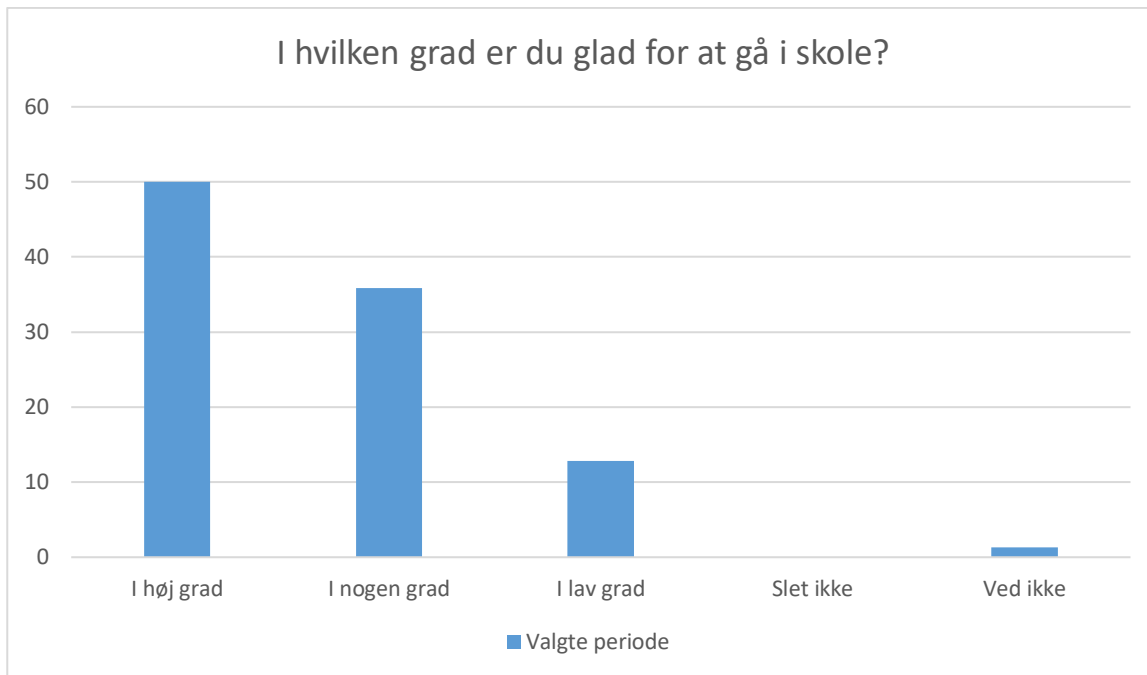

Valgt periode; Gennemsnit: 3,4, spredning: 0,7

Svarmulighed	Valgte periode: Antal	Valgte periode: Andel (%)
I høj grad	39	50
I nogen grad	28	36
I lav grad	10	13
Slet ikke	0	0
Ved ikke	1	1
Total	78	-