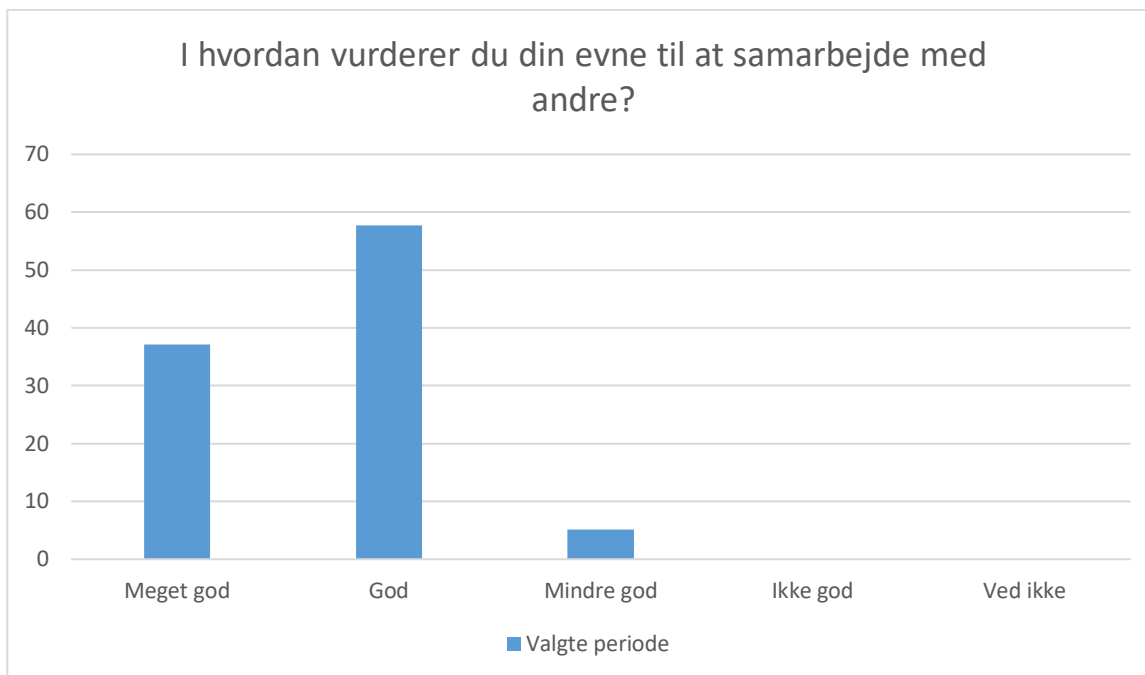

Valgte periode; Gennemsnit: 3,3, spredning: 0,6

Svarmulighed	Valgte periode: Antal	Valgte periode: Andel (%)
Meget god	29	37
God	45	58
Mindre god	4	5
Ikke god	0	0
Ved ikke	0	0
Total	78	-