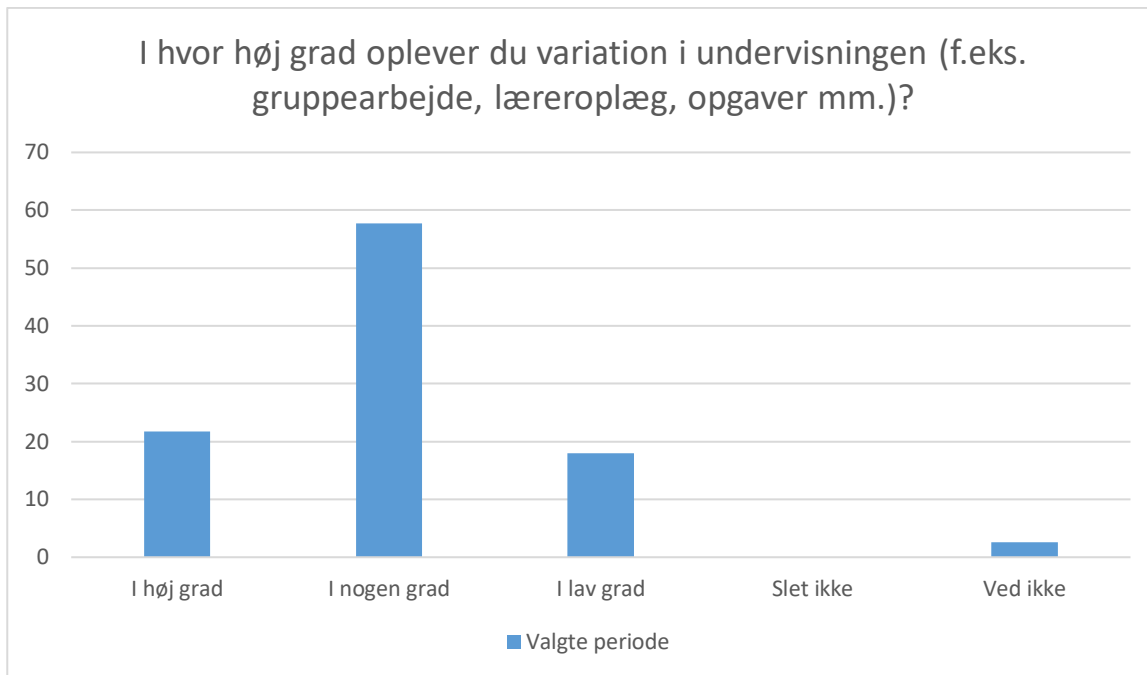

Svarmulighed	Valgte periode: Antal	Valgte periode: Andel (%)
I høj grad	13	17
I nogen grad	35	45
I lav grad	25	32
Slet ikke	3	4
Ved ikke	2	3
Total	78	-

Undervisning

Valgte periode; Gennemsnit: 2,8, spredning: 0,7

Svarmulighed	Valgte periode: Antal	Valgte periode: Andel (%)
I høj grad	12	15
I nogen grad	38	49
I lav grad	23	29
Slet ikke	1	1
Ved ikke	4	5
Total	78	-

Valgt periode; Gennemsnit: 3, spredning: 0,8

Svarmulighed	Valgte periode: Antal	Valgte periode: Andel (%)
I høj grad	19	24
I nogen grad	42	54
I lav grad	11	14
Slet ikke	4	5
Ved ikke	2	3
Total	78	-