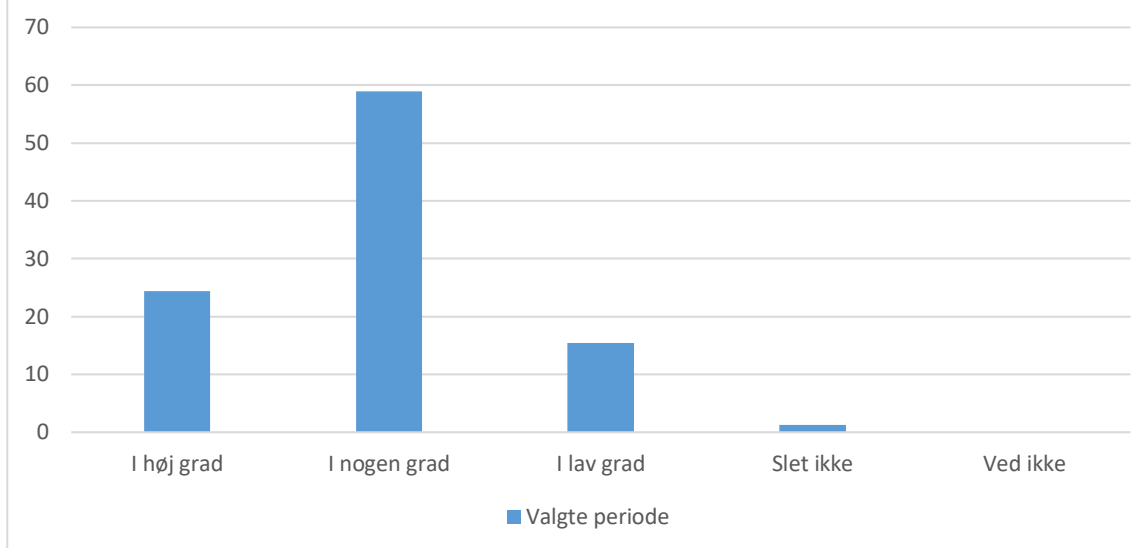

I hvor høj grad får du brugbare tilbagemeldinger af underviserne på dine opgaver, fremlæggelser og projekter?

Valgte periode; Gennemsnit: 3,1, spredning: 0,7

Svarmulighed	Valgte periode: Antal	Valgte periode: Andel (%)
I høj grad	19	24
I nogen grad	46	59
I lav grad	12	15
Slet ikke	1	1
Ved ikke	0	0
Total	78	-