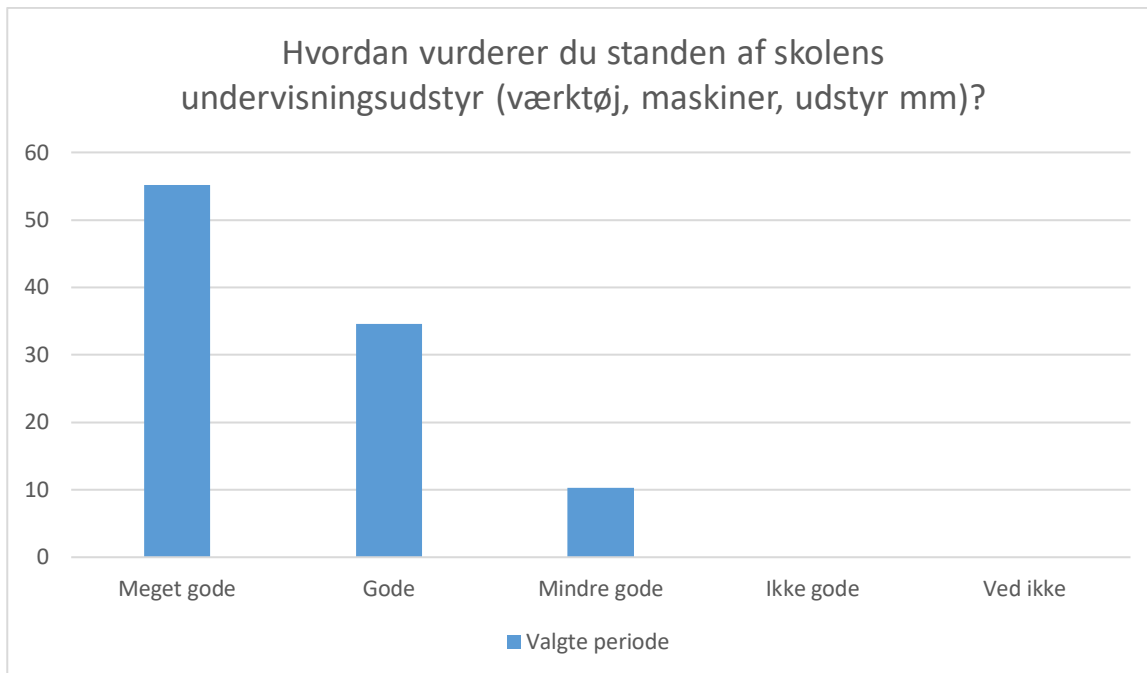

Valgte periode; Gennemsnit: 3,4, spredning: 0,7

Svarmulighed	Valgte periode: Antal	Valgte periode: Andel (%)
Meget gode	43	55
Gode	27	35
Mindre gode	8	10
Ikke gode	0	0
Ved ikke	0	0
Total	78	-