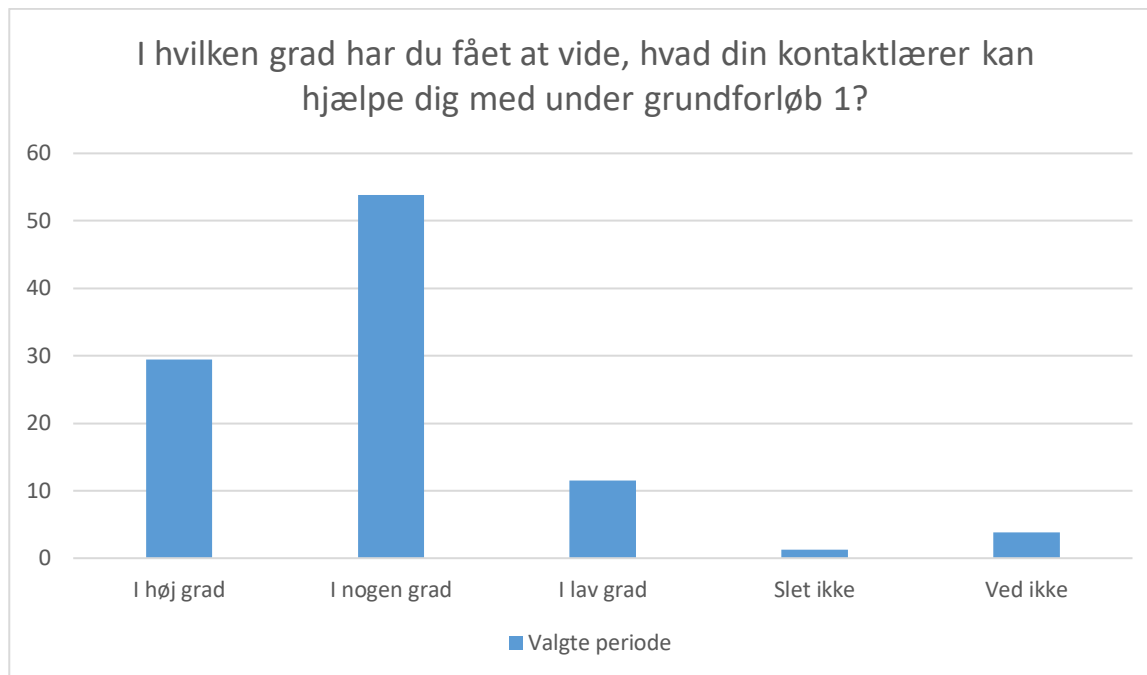

Kontaktlærerordning

Valgte periode; Gennemsnit: 3,2, spredning: 0,7

Svarmulighed	Valgte periode: Antal	Valgte periode: Andel (%)
I høj grad	23	29
I nogen grad	42	54
I lav grad	9	12
Slet ikke	1	1
Ved ikke	3	4
Total	78	-