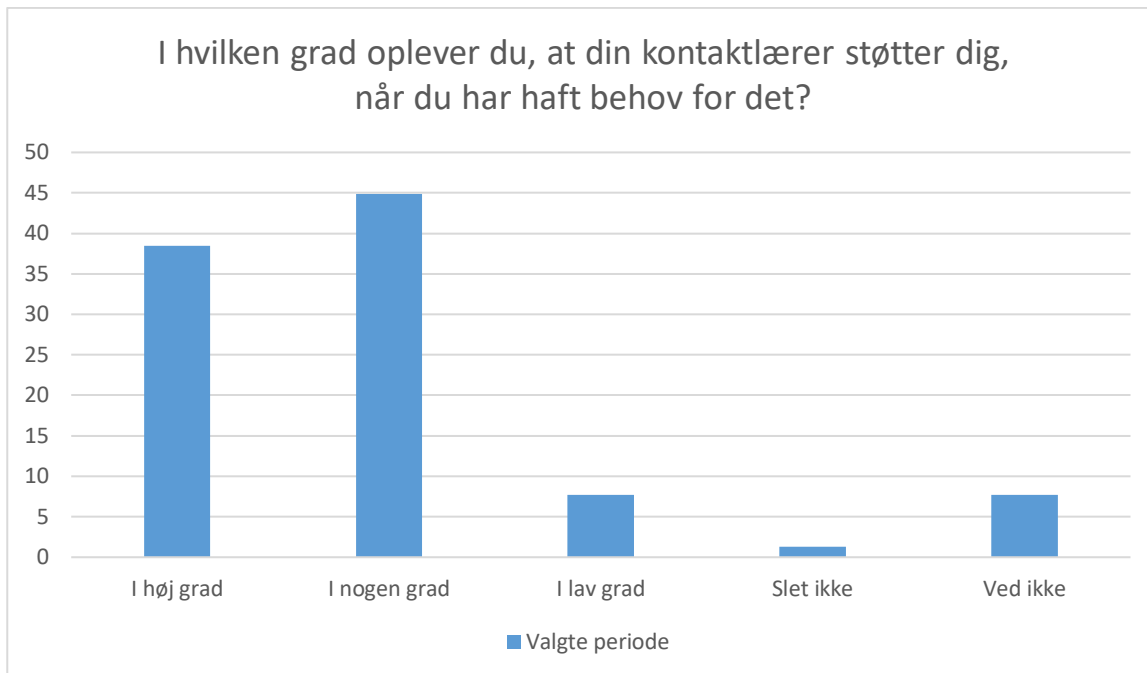

Valgte periode; Gennemsnit: 3,3, spredning: 0,7

Svarmulighed	Valgte periode: Antal	Valgte periode: Andel (%)
I høj grad	30	38
I nogen grad	35	45
I lav grad	6	8
Slet ikke	1	1
Ved ikke	6	8
Total	78	-