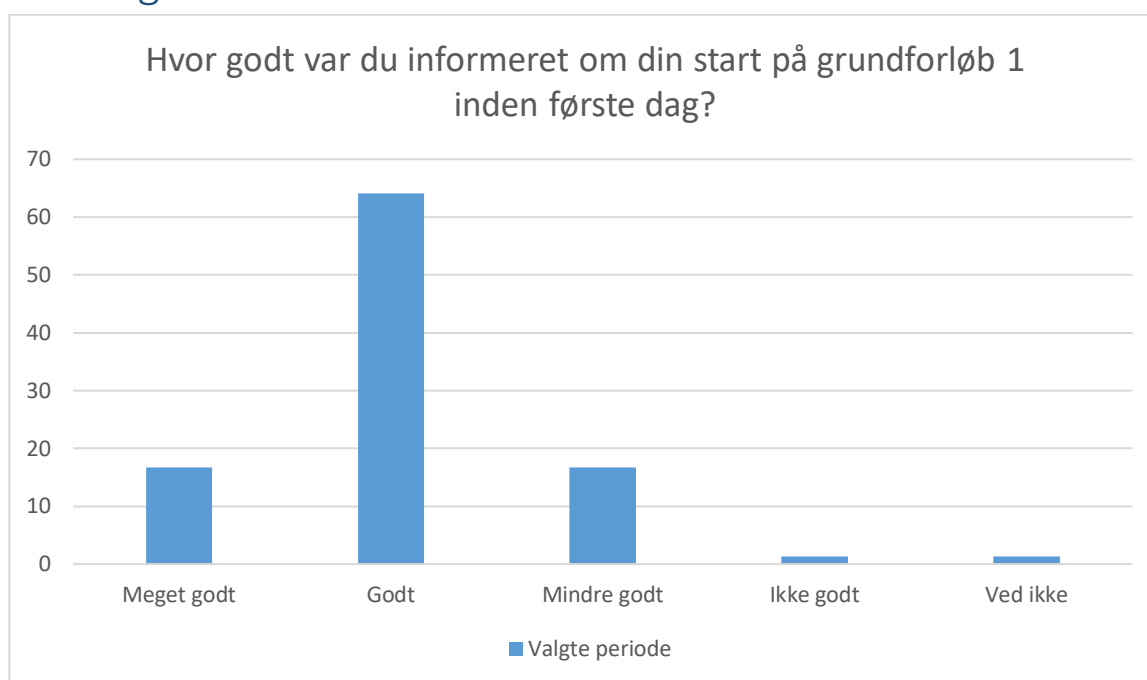

College360

Undervisningsevaluering 2020 – GF1

COLLEGE
360°

Modtagelse

Valgte periode; Gennemsnit: 3, spredning: 0,6

Svarmulighed	Valgte periode: Antal	Valgte periode: Andel (%)
Meget godt	13	17
Godt	50	64
Mindre godt	13	17
Ikke godt	1	1
Ved ikke	1	1
Total	78	-