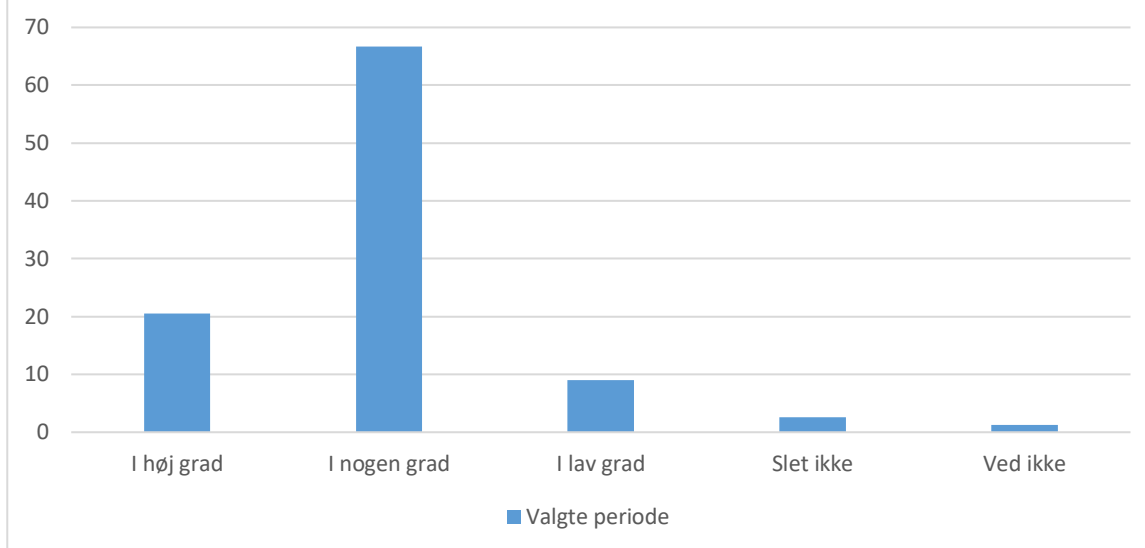

I hvor høj grad får du brugbare tilbagemeldinger af underviserne, mens du er i gang med opgaver?

Valgte periode; Gennemsnit: 3,1, spredning: 0,6

Svarmulighed	Valgte periode: Antal	Valgte periode: Andel (%)
I høj grad	16	21
I nogen grad	52	67
I lav grad	7	9
Slet ikke	2	3
Ved ikke	1	1
Total	78	-