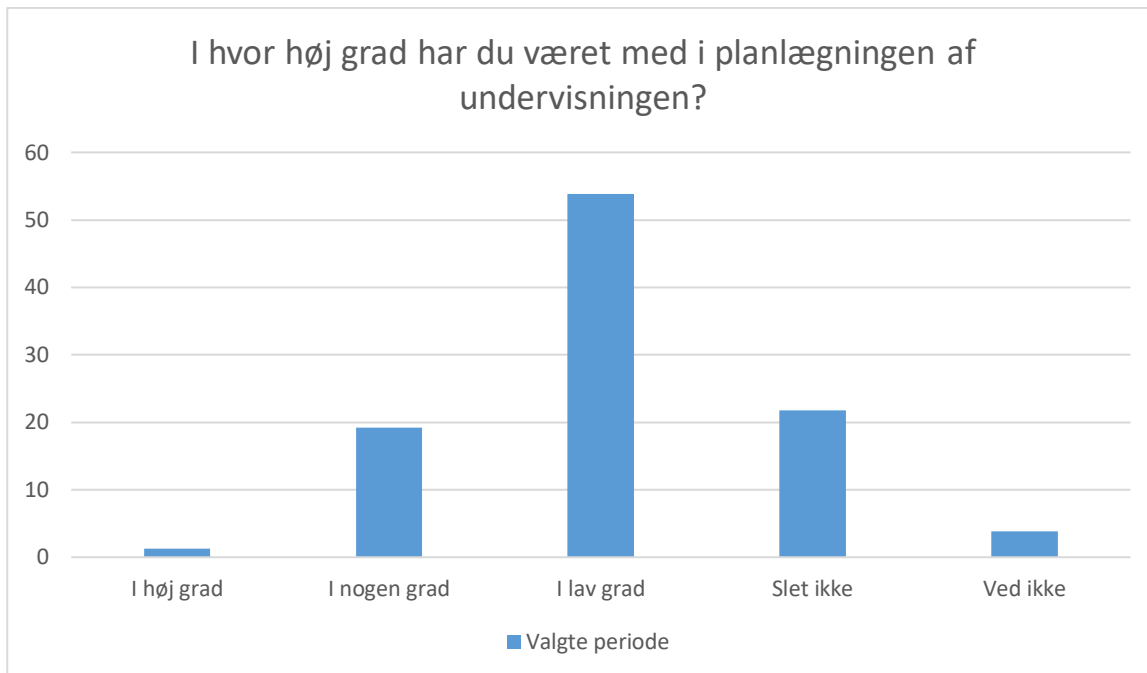

Valgt periode; Gennemsnit: 2, spredning: 0,7

Svarmulighed	Valgte periode: Antal	Valgte periode: Andel (%)
I høj grad	1	1
I nogen grad	19	19
I lav grad	42	54
Slet ikke	17	22
Ved ikke	3	4
Total	78	-