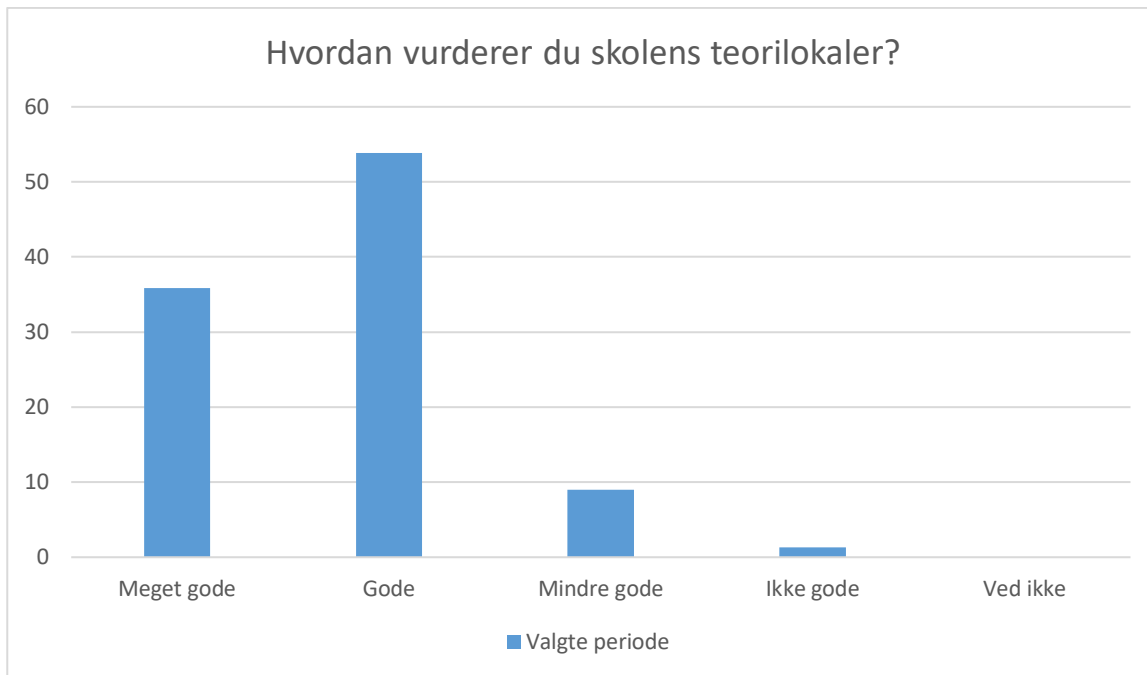

Valgte periode; Gennemsnit: 3,2, spredning: 0,7

Svarmulighed	Valgte periode: Antal	Valgte periode: Andel (%)
Meget gode	28	36
Gode	42	54
Mindre gode	7	9
Ikke gode	1	1
Ved ikke	0	0
Total	78	-