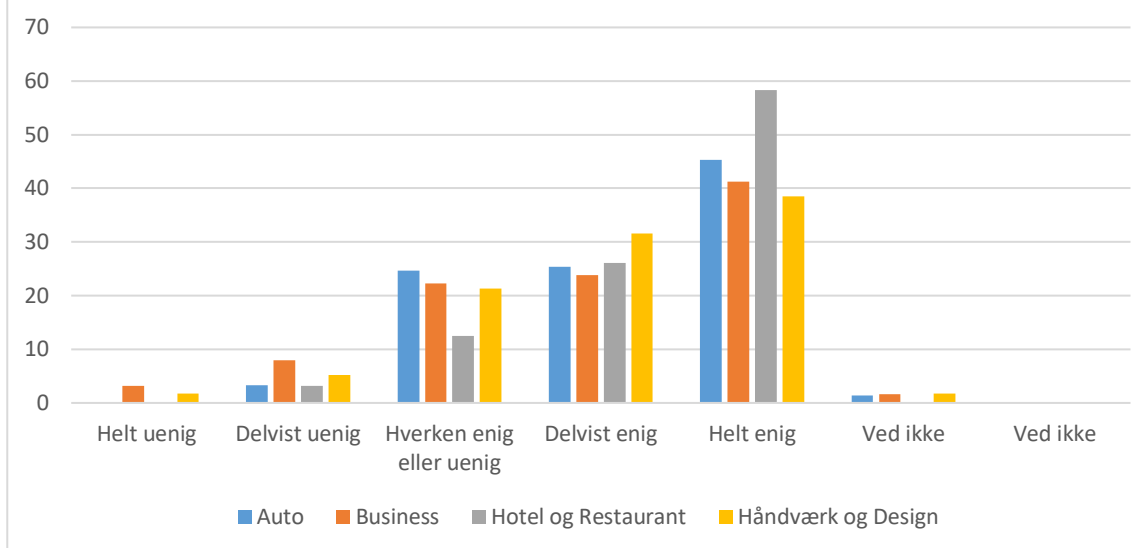

Du er en person som kan lide at have alle dine skoleting i god orden?

Auto; Gennemsnit: 4,1, spredning: 0,9

Business; Gennemsnit: 3,9, spredning: 1,1

Hotel og Restaurant; Gennemsnit: 4,4, spredning: 0,8

Håndværk og Design; Gennemsnit: 4, spredning: 1

Svarmulighed	Auto : Antal	Business : Antal	Hotel og Restaurant : Antal	Håndværk og Design: Antal	Auto: Andel (%)	Business : Andel (%)	Hotel og Restaurant : Andel (%)	Håndværk og Design: Andel (%)
Ikke besvaret	0	0	0	0	-	-	-	-
Helt uenig	0	2	0	3	0	3	0	2
Delvist uenig	5	5	3	9	3	8	3	5
Hverken enig eller uenig	37	14	12	37	25	22	13	21
Delvist enig	38	15	25	55	25	24	26	32
Helt enig	68	26	56	67	45	41	58	39
Ved ikke	2	1	0	3	1	2	0	2
Ved ikke	0	0	0	0	0	0	0	0
Total	150	63	96	174	-	-	-	-