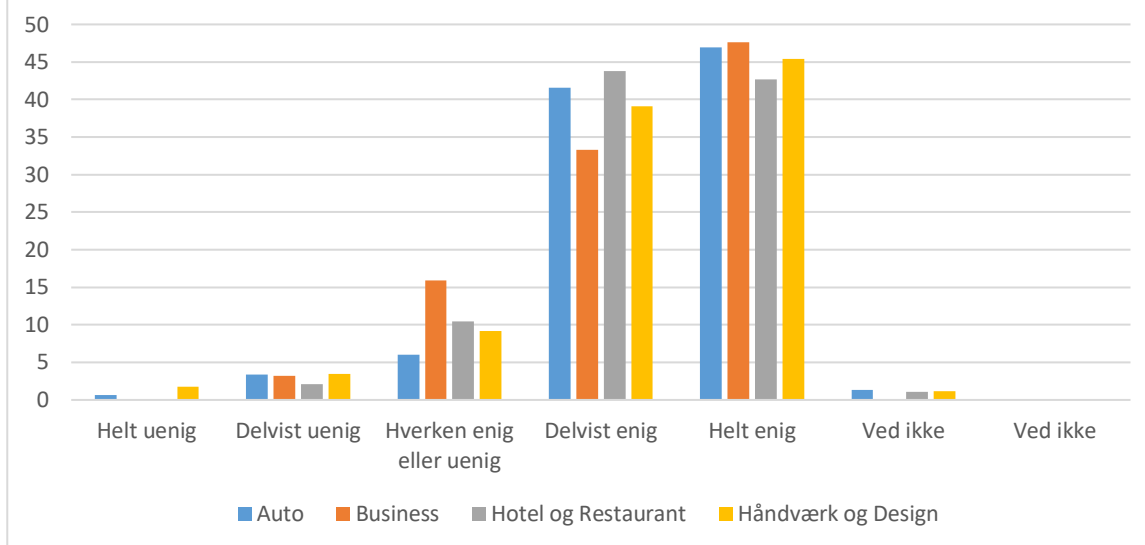

Hvor enig eller uenig er du i, at du er god til at arbejde sammen med andre?

Auto; Gennemsnit: 4,3, spredning: 0,8

Business; Gennemsnit: 4,3, spredning: 0,8

Hotel og Restaurant; Gennemsnit: 4,3, spredning: 0,7

Håndværk og Design; Gennemsnit: 4,2, spredning: 0,9

Svarmulighed	Auto : Antal	Business : Antal	Hotel og Restaurant : Antal	Håndværk og Design: Antal	Auto: Andel (%)	Business : Andel (%)	Hotel og Restaurant : Andel (%)	Håndværk og Design: Andel (%)
Ikke besvaret	1	0	0	0	-	-	-	-
Helt uenig	1	0	0	3	1	0	0	2
Delvist uenig	5	2	2	6	3	3	2	3
Hverken enig eller uenig	9	10	10	16	6	16	10	9
Delvist enig	62	21	42	68	42	33	44	39
Helt enig	70	30	41	79	47	48	43	45
Ved ikke	2	0	1	2	1	0	1	1
Ved ikke	0	0	0	0	0	0	0	0
Total	149	63	96	174	-	-	-	-