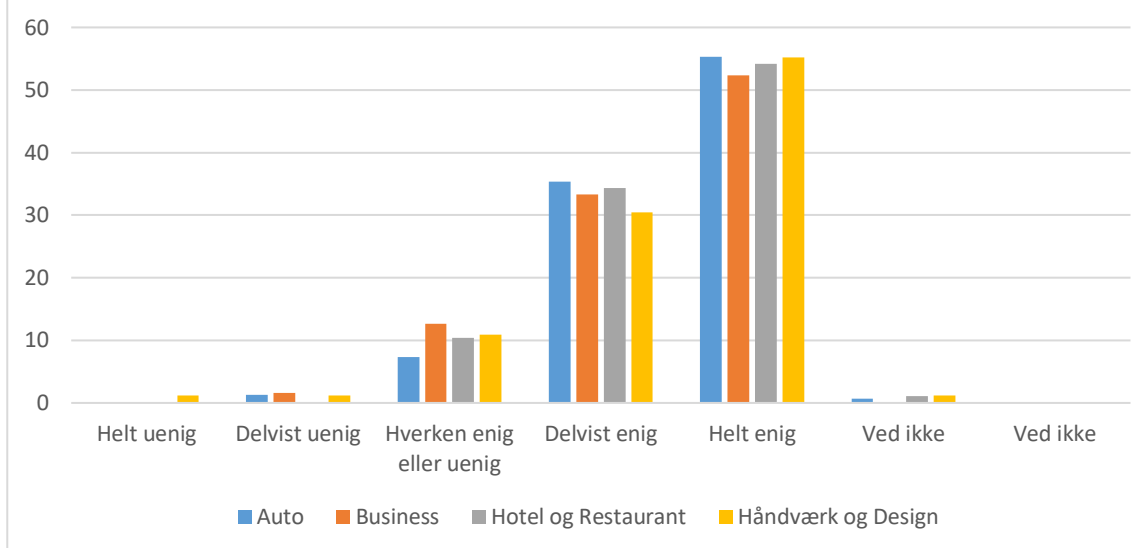

Du er en person som godt kan lide at kende til og lære nye ting?

Auto; Gennemsnit: 4,5, spredning: 0,7

Business; Gennemsnit: 4,4, spredning: 0,8

Hotel og Restaurant; Gennemsnit: 4,4, spredning: 0,7

Håndværk og Design; Gennemsnit: 4,4, spredning: 0,8

Svarmulighed	Auto : Antal	Business : Antal	Hotel og Restaurant : Antal	Håndværk og Design: Antal	Auto: Andel (%)	Business : Andel (%)	Hotel og Restaurant : Andel (%)	Håndværk og Design: Andel (%)
Ikke besvaret	0	0	0	0	-	-	-	-
Helt uenig	0	0	0	2	0	0	0	1
Delvist uenig	2	1	0	2	1	2	0	1
Hverken enig eller uenig	11	8	10	19	7	13	10	11
Delvist enig	53	21	33	53	35	33	34	30
Helt enig	83	33	52	96	55	52	54	55
Ved ikke	1	0	1	2	1	0	1	1
Ved ikke	0	0	0	0	0	0	0	0
Total	150	63	96	174	-	-	-	-