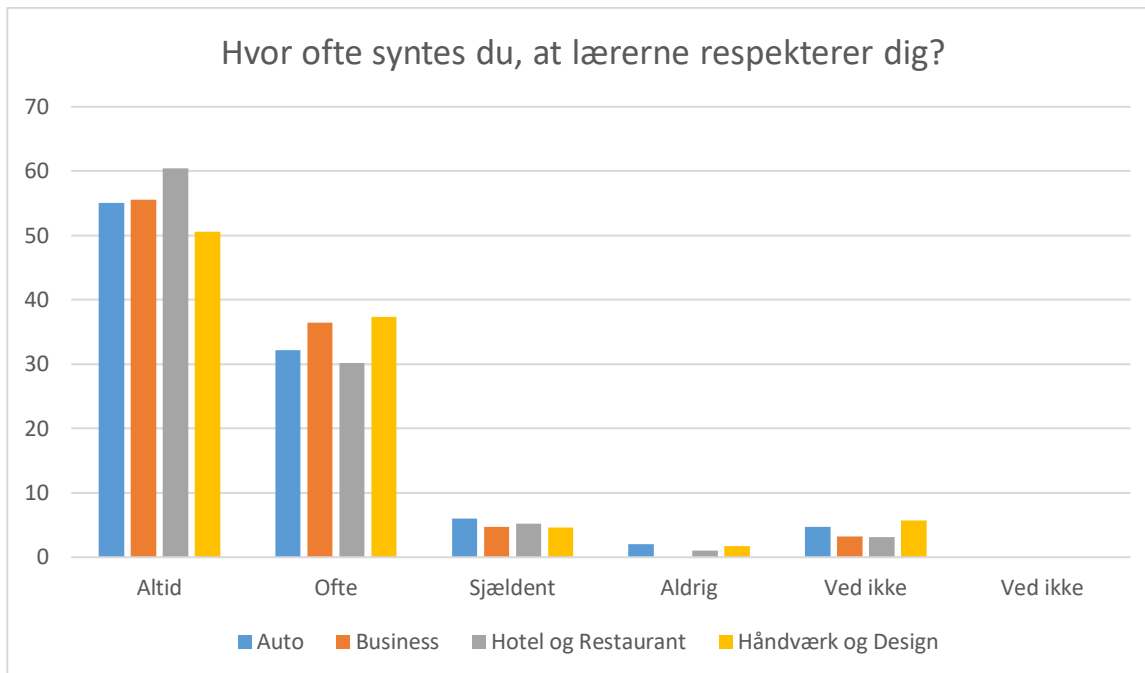

Auto; Gennemsnit: 3,5, spredning: 0,7

Business; Gennemsnit: 3,5, spredning: 0,6

Hotel og Restaurant; Gennemsnit: 3,5, spredning: 0,7

Håndværk og Design; Gennemsnit: 3,5, spredning: 0,7

Svarmulighed	Auto : Antal	Business : Antal	Hotel og Restaurant : Antal	Håndværk og Design: Antal	Auto: Andel (%)	Business : Andel (%)	Hotel og Restaurant : Andel (%)	Håndværk og Design: Andel (%)
Ikke besvaret	1	0	0	0	-	-	-	-
Altid	82	35	58	88	55	56	60	51
Ofte	48	23	29	65	32	37	30	37
Sjældent	9	3	5	8	6	5	5	5
Aldrig	3	0	1	3	2	0	1	2
Ved ikke	7	2	3	10	5	3	3	6
Ved ikke	0	0	0	0	0	0	0	0
Total	149	63	96	174	-	-	-	-