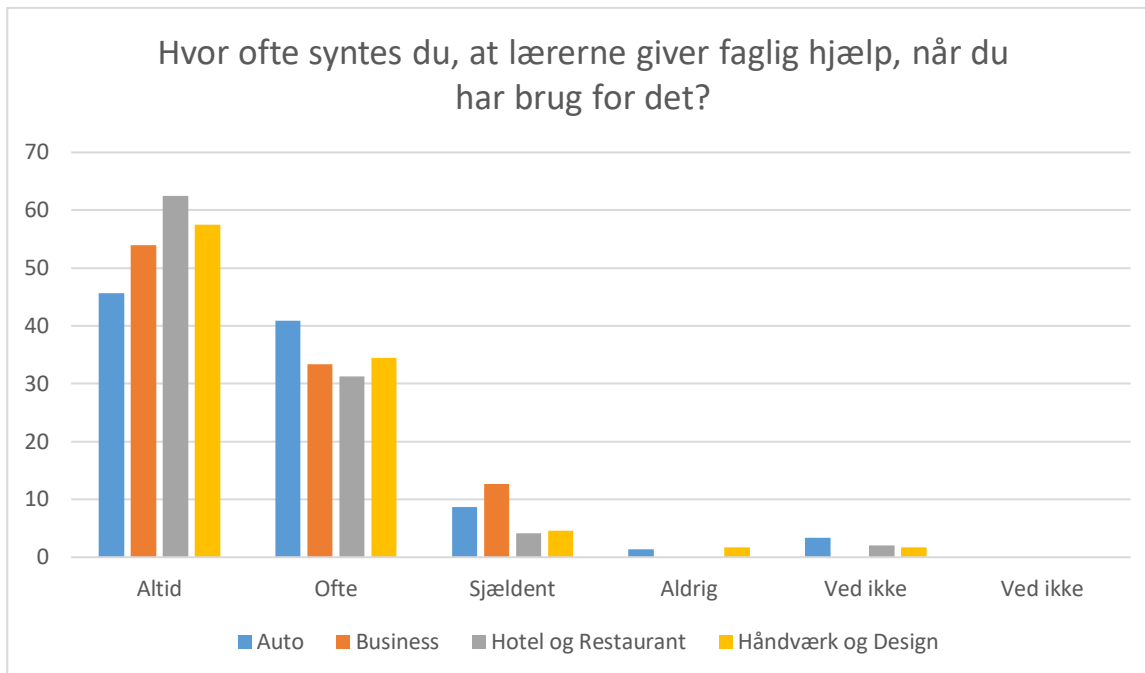

Auto; Gennemsnit: 3,4, spredning: 0,7

Business; Gennemsnit: 3,4, spredning: 0,7

Hotel og Restaurant; Gennemsnit: 3,6, spredning: 0,6

Håndværk og Design; Gennemsnit: 3,5, spredning: 0,7

Svarmulighed	Auto : Antal	Business : Antal	Hotel og Restaurant : Antal	Håndværk og Design: Antal	Auto: Andel (%)	Business : Andel (%)	Hotel og Restaurant : Andel (%)	Håndværk og Design: Andel (%)
Ikke besvaret	1	0	0	0	-	-	-	-
Altid	68	34	60	100	46	54	63	57
Ofte	61	21	30	60	41	33	31	34
Sjældent	13	8	4	8	9	13	4	5
Aldrig	2	0	0	3	1	0	0	2
Ved ikke	5	0	2	3	3	0	2	2
Ved ikke	0	0	0	0	0	0	0	0
Total	149	63	96	174	-	-	-	-