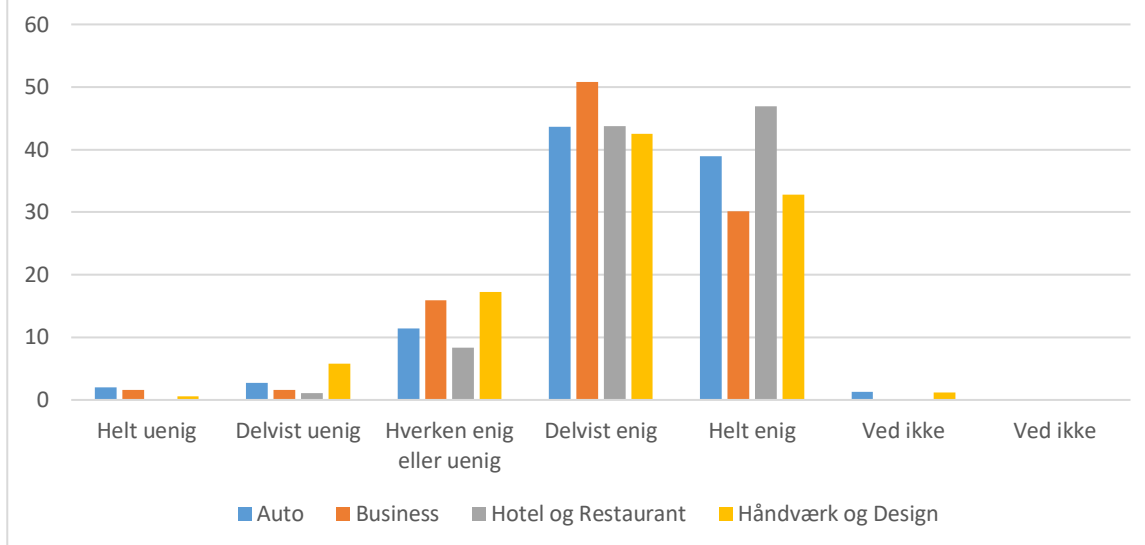

Hvor enig eller uenig er du i, at du er motiveret for undervisningen?

Auto; Gennemsnit: 4,2, spredning: 0,9

Business; Gennemsnit: 4,1, spredning: 0,8

Hotel og Restaurant; Gennemsnit: 4,4, spredning: 0,7

Håndværk og Design; Gennemsnit: 4, spredning: 0,9

Svarmulighed	Auto : Antal	Business : Antal	Hotel og Restaurant : Antal	Håndværk og Design: Antal	Auto: Andel (%)	Business : Andel (%)	Hotel og Restaurant : Andel (%)	Håndværk og Design: Andel (%)
Ikke besvaret	1	0	0	0	-	-	-	-
Helt uenig	3	1	0	1	2	2	0	1
Delvist uenig	4	1	1	10	3	2	1	6
Hverken enig eller uenig	17	10	8	30	11	16	8	17
Delvist enig	65	32	42	74	44	51	44	43
Helt enig	58	19	45	57	39	30	47	33
Ved ikke	2	0	0	2	1	0	0	1
Ved ikke	0	0	0	0	0	0	0	0
Total	149	63	96	174	-	-	-	-