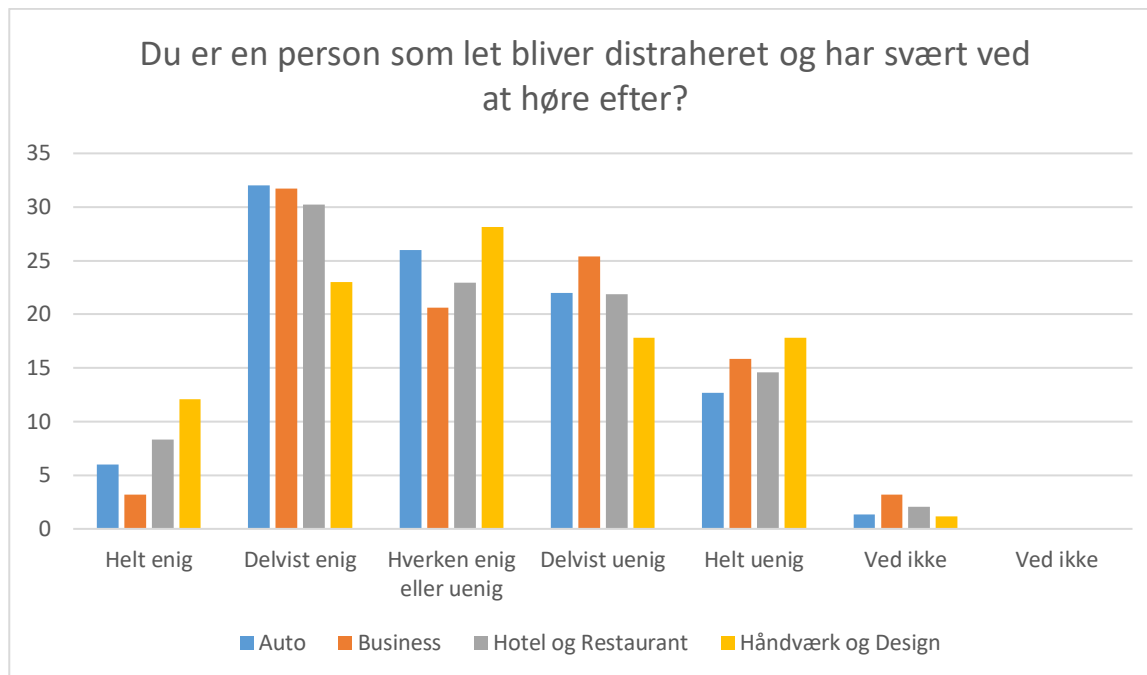

Øvrig

Auto; Gennemsnit: 3, spredning: 1,1

Business; Gennemsnit: 3,2, spredning: 1,2

Hotel og Restaurant; Gennemsnit: 3, spredning: 1,2

Håndværk og Design; Gennemsnit: 3,1, spredning: 1,3

Svarmulighed	Auto : Antal	Business : Antal	Hotel og Restaurant : Antal	Håndværk og Design: Antal	Auto: Andel (%)	Business : Andel (%)	Hotel og Restaurant : Andel (%)	Håndværk og Design: Andel (%)
Ikke besvaret	0	0	0	0	-	-	-	-
Helt enig	9	2	8	21	6	3	8	12
Delvist enig	48	20	29	40	32	32	30	23
Hverken enig eller uenig	39	13	22	49	26	21	23	28
Delvist uenig	33	16	21	31	22	25	22	18
Helt uenig	19	10	14	31	13	16	15	18
Ved ikke	2	2	2	2	1	3	2	1
Ved ikke	0	0	0	0	0	0	0	0
Total	150	63	96	174	-	-	-	-