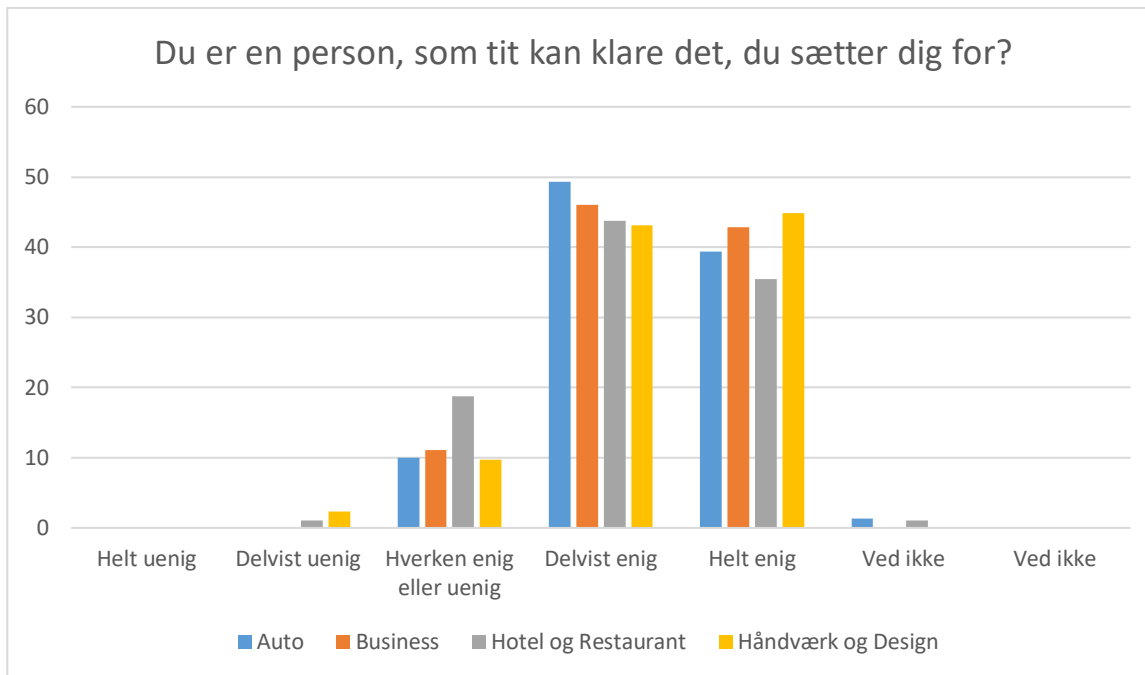

Egne evner

Auto; Gennemsnit: 4,2, spredning: 0,9

Business; Gennemsnit: 4,3, spredning: 0,7

Hotel og Restaurant; Gennemsnit: 4,1, spredning: 0,8

Håndværk og Design; Gennemsnit: 4,2, spredning: 0,8

Svarmulighed	Auto : Antal	Business : Antal	Hotel og Restaurant : Antal	Håndværk og Design: Antal	Auto: Andel (%)	Business : Andel (%)	Hotel og Restaurant : Andel (%)	Håndværk og Design: Andel (%)
Ikke besvaret	0	0	0	0	-	-	-	-
Helt uenig	1	0	0	1	1	0	0	1
Delvist uenig	6	1	4	6	4	2	4	3
Hverken enig eller uenig	18	5	12	23	12	8	13	13
Delvist enig	61	28	49	70	41	44	51	40
Helt enig	62	28	30	73	41	44	31	42
Ved ikke	2	1	1	1	1	2	1	1
Ved ikke	0	0	0	0	0	0	0	0
Total	150	63	96	174	-	-	-	-