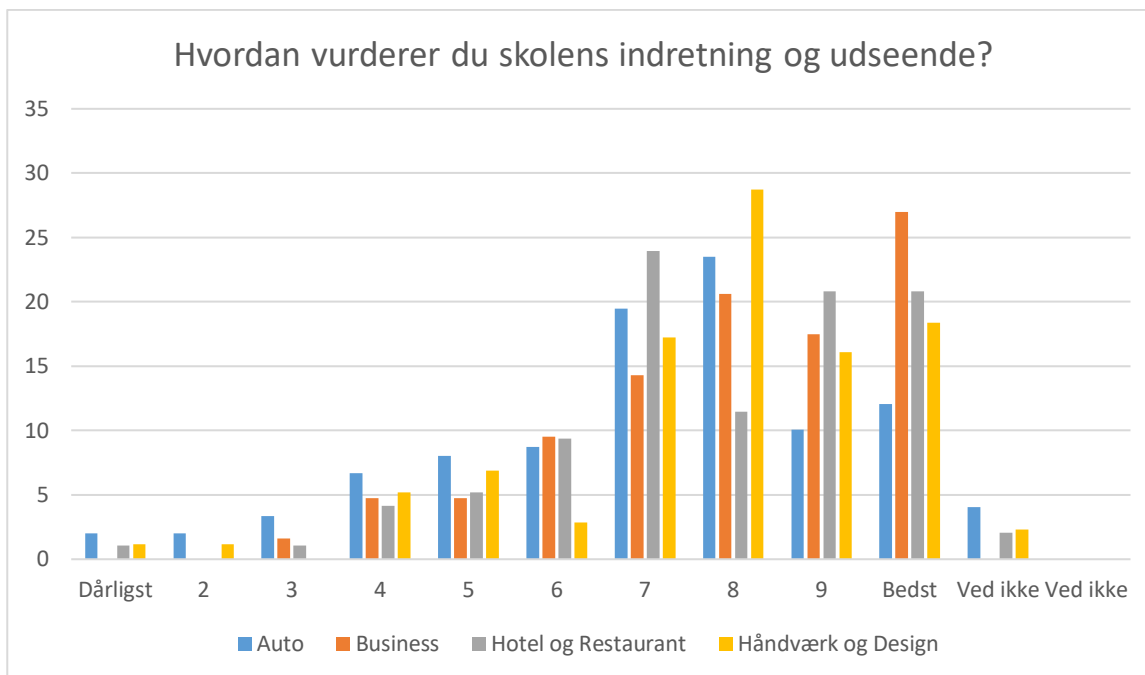

Fysiske rammer

Auto; Gennemsnit: 3,6, spredning: 1,3

Business; Gennemsnit: 4, spredning: 1,1

Hotel og Restaurant; Gennemsnit: 4, spredning: 1,1

Håndværk og Design; Gennemsnit: 4,1, spredning: 1

Svarmulighed	Auto : Antal	Business : Antal	Hotel og Restaurant : Antal	Håndværk og Design: Antal	Auto: Andel (%)	Business : Andel (%)	Hotel og Restaurant : Andel (%)	Håndværk og Design: Andel (%)
Ikke besvaret	1	0	0	0	-	-	-	-
Helt uenig	15	2	3	6	10	3	3	3
Delvist uenig	17	5	11	9	11	8	11	5
Hverken enig eller uenig	22	10	9	22	15	16	9	13
Delvist enig	55	21	33	59	37	33	34	34
Helt enig	37	24	38	77	25	38	40	44
Ved ikke	3	1	2	1	2	2	2	1
Ved ikke	0	0	0	0	0	0	0	0
Total	149	63	96	174	-	-	-	-