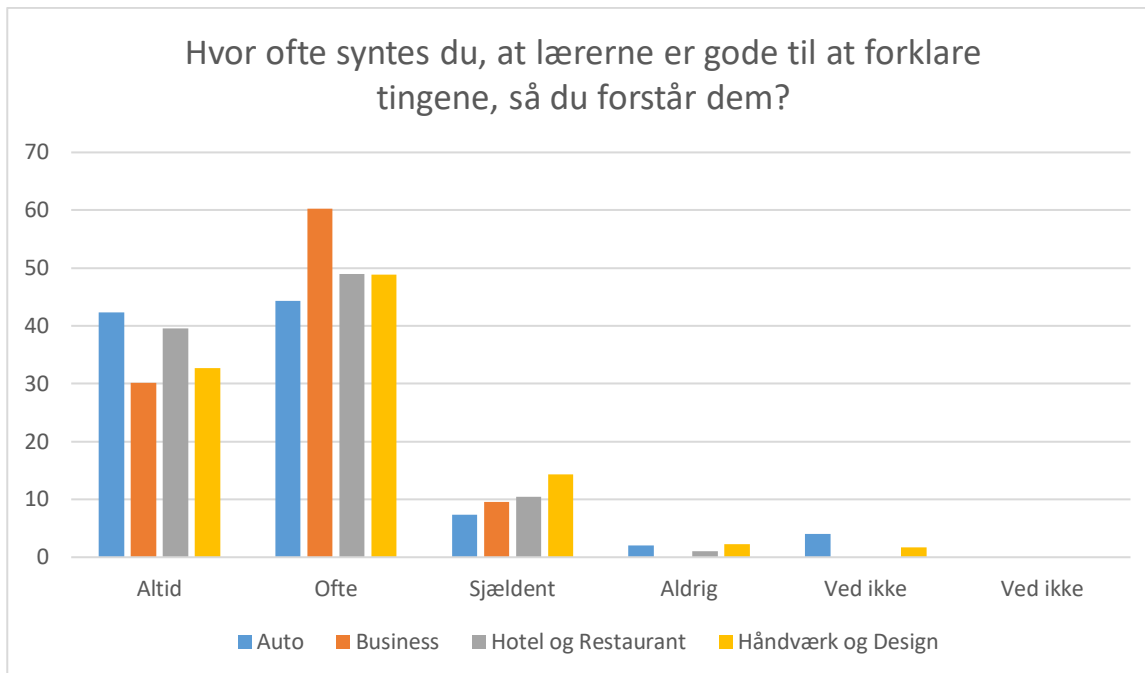

Auto; Gennemsnit: 3,3, spredning: 0,7

Business; Gennemsnit: 3,2, spredning: 0,6

Hotel og Restaurant; Gennemsnit: 3,3, spredning: 0,7

Håndværk og Design; Gennemsnit: 3,1, spredning: 0,7

Svarmulighed	Auto : Antal	Business : Antal	Hotel og Restaurant : Antal	Håndværk og Design: Antal	Auto: Andel (%)	Business : Andel (%)	Hotel og Restaurant : Andel (%)	Håndværk og Design: Andel (%)
Ikke besvaret	1	0	0	0	-	-	-	-
Altid	63	19	38	57	42	30	40	33
Ofte	66	38	47	85	44	60	49	49
Sjældent	11	6	10	25	7	10	10	14
Aldrig	3	0	1	4	2	0	1	2
Ved ikke	6	0	0	3	4	0	0	2
Ved ikke	0	0	0	0	0	0	0	0
Total	149	63	96	174	-	-	-	-