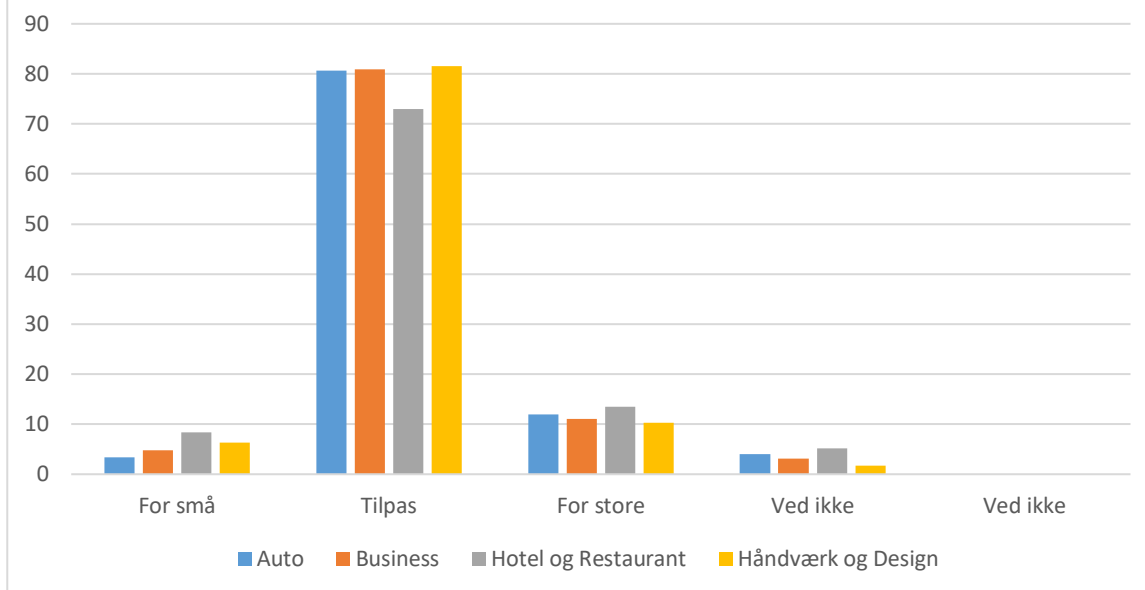

Hvordan oplever du de faglige krav på skolen?

Auto; Gennemsnit og spredning kan ikke beregnes.

Business; Gennemsnit og spredning kan ikke beregnes.

Hotel og Restaurant; Gennemsnit og spredning kan ikke beregnes.

Håndværk og Design; Gennemsnit og spredning kan ikke beregnes.

Svarmulighed	Auto : Antal	Business : Antal	Hotel og Restaurant : Antal	Håndværk og Design: Antal	Auto: Andel (%)	Business : Andel (%)	Hotel og Restaurant : Andel (%)	Håndværk og Design: Andel (%)
Ikke besvaret	0	0	0	0	-	-	-	-
For små	5	3	8	11	3	5	8	6
Tilpas	121	51	70	142	81	81	73	82
For store	18	7	13	18	12	11	14	10
Ved ikke	6	2	5	3	4	3	5	2
Ved ikke	0	0	0	0	0	0	0	0
Total	150	63	96	174	-	-	-	-