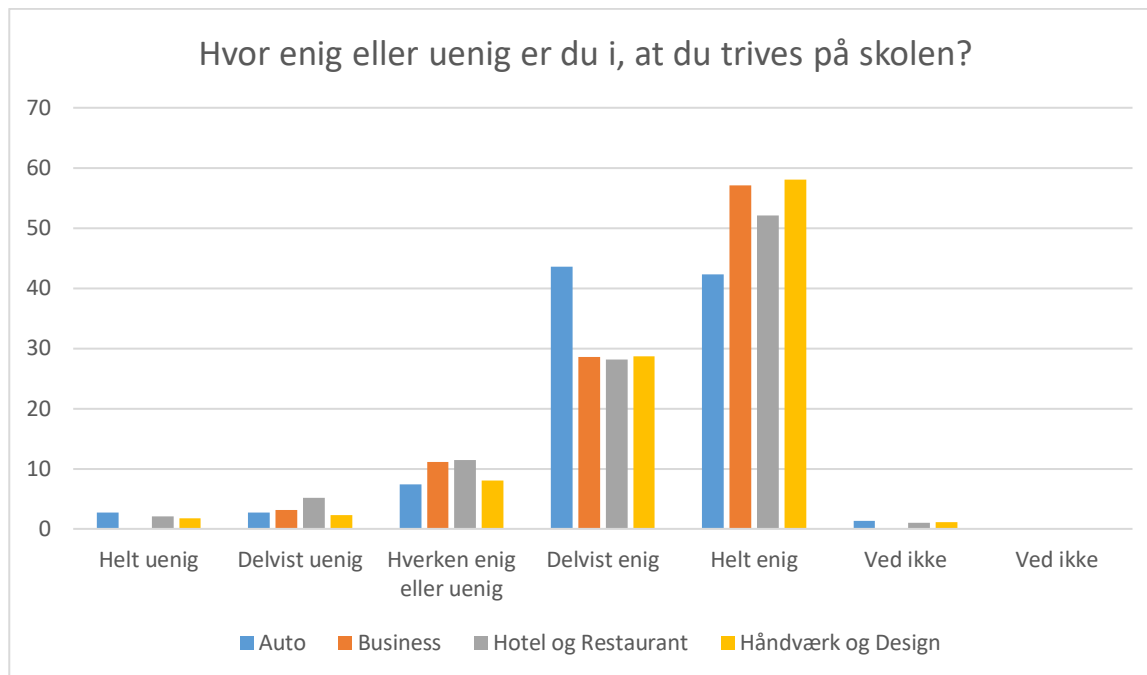

Auto; Gennemsnit: 3,3, spredning: 0,7

Business; Gennemsnit: 3,2, spredning: 0,6

Hotel og Restaurant; Gennemsnit: 3,3, spredning: 0,7

Håndværk og Design; Gennemsnit: 3,1, spredning: 0,7

Svarmulighed	Auto : Antal	Business : Antal	Hotel og Restaurant : Antal	Håndværk og Design: Antal	Auto: Andel (%)	Business : Andel (%)	Hotel og Restaurant : Andel (%)	Håndværk og Design: Andel (%)
Ikke besvaret	1	0	0	0	-	-	-	-
Altid	63	19	38	57	42	30	40	33
Ofte	66	38	47	85	44	60	49	49
Sjældent	11	6	10	25	7	10	10	14
Aldrig	3	0	1	4	2	0	1	2
Ved ikke	6	0	0	3	4	0	0	2
Ved ikke	0	0	0	0	0	0	0	0
Total	149	63	96	174	-	-	-	-

Velbefindende

Auto; Gennemsnit: 4,2, spredning: 0,9

Business; Gennemsnit: 4,4, spredning: 0,8

Hotel og Restaurant; Gennemsnit: 4,2, spredning: 1

Håndværk og Design; Gennemsnit: 4,4, spredning: 0,9

Svarmulighed	Auto : Antal	Business : Antal	Hotel og Restaurant : Antal	Håndværk og Design: Antal	Auto: Andel (%)	Business : Andel (%)	Hotel og Restaurant : Andel (%)	Håndværk og Design: Andel (%)
Ikke besvaret	1	0	0	0	-	-	-	-
Helt uenig	4	0	2	3	3	0	2	2
Delvist uenig	4	2	5	4	3	3	5	2
Hverken enig eller uenig	11	7	11	14	7	11	11	8
Delvist enig	65	18	27	50	44	29	28	29
Helt enig	63	36	50	101	42	57	52	58
Ved ikke	2	0	1	2	1	0	1	1
Ved ikke	0	0	0	0	0	0	0	0
Total	149	63	96	174	-	-	-	-