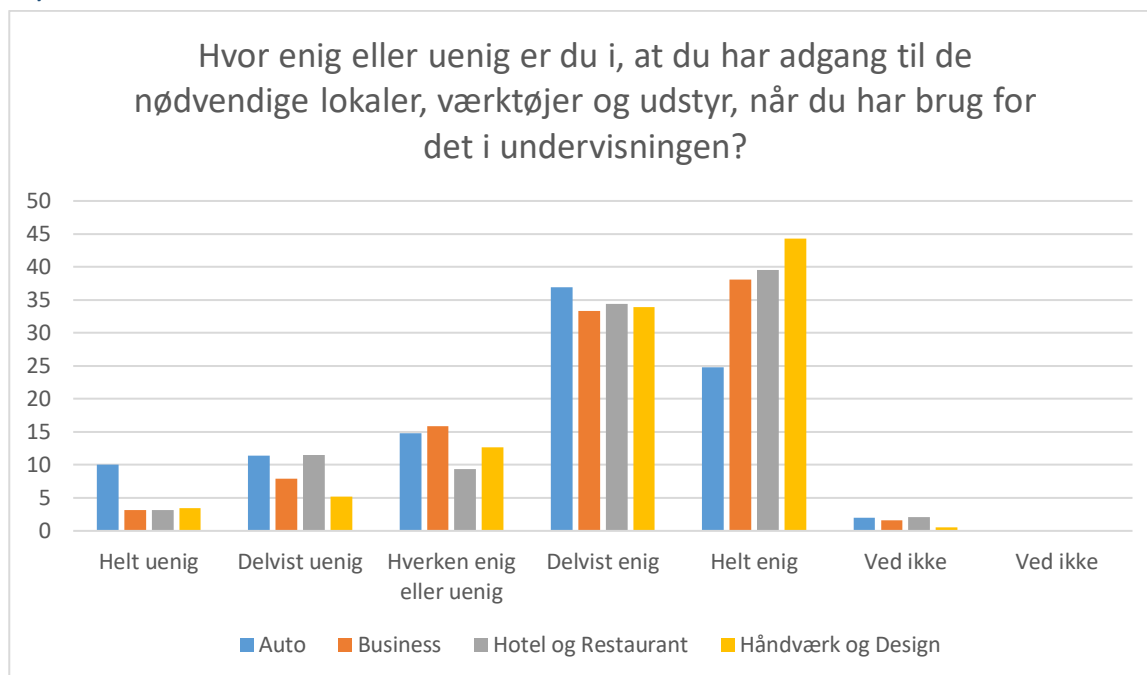

Fysiske rammer

Auto; Gennemsnit: 3,6, spredning: 1,3

Business; Gennemsnit: 4, spredning: 1,1

Hotel og Restaurant; Gennemsnit: 4, spredning: 1,1

Håndværk og Design; Gennemsnit: 4,1, spredning: 1

Svarmulighed	Auto : Antal	Business : Antal	Hotel og Restaurant : Antal	Håndværk og Design: Antal	Auto: Andel (%)	Business : Andel (%)	Hotel og Restaurant : Andel (%)	Håndværk og Design: Andel (%)
Ikke besvaret	1	0	0	0	-	-	-	-
Helt uenig	15	2	3	6	10	3	3	3
Delvist uenig	17	5	11	9	11	8	11	5
Hverken enig eller uenig	22	10	9	22	15	16	9	13
Delvist enig	55	21	33	59	37	33	34	34
Helt enig	37	24	38	77	25	38	40	44
Ved ikke	3	1	2	1	2	2	2	1
Ved ikke	0	0	0	0	0	0	0	0
Total	149	63	96	174	-	-	-	-