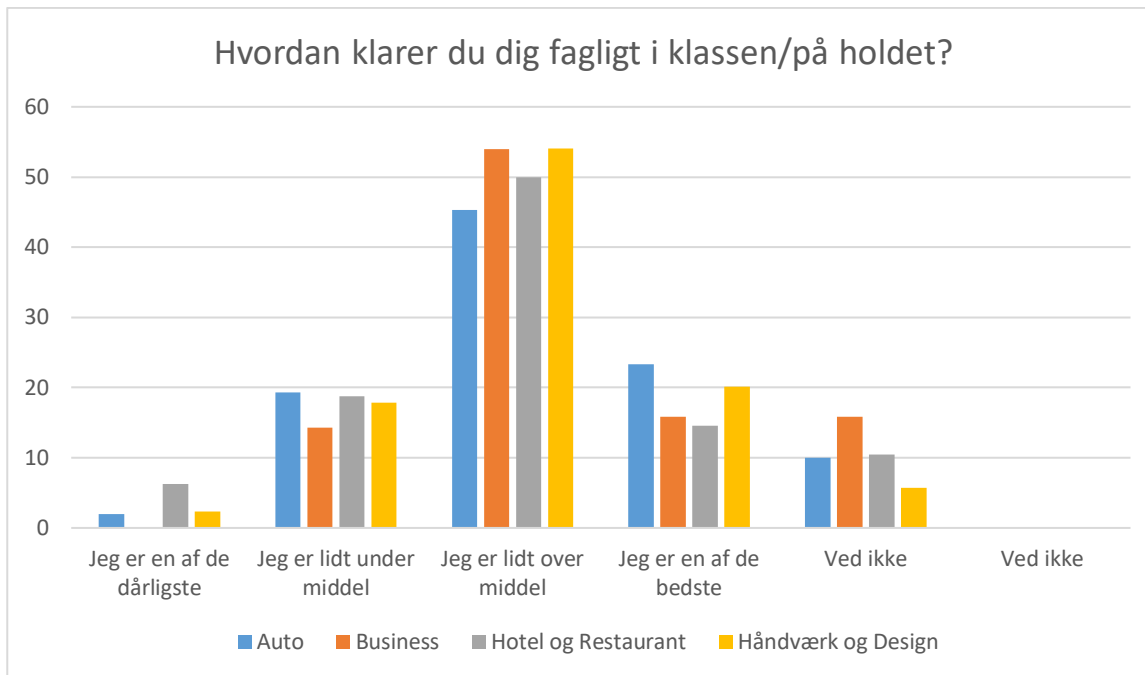

Auto; Gennemsnit: 3, spredning: 0,8

Business; Gennemsnit: 3, spredning: 0,6

Hotel og Restaurant; Gennemsnit: 2,8, spredning: 0,8

Håndværk og Design; Gennemsnit: 3, spredning: 0,7

Svarmulighed	Auto : Antal	Business : Antal	Hotel og Restaurant : Antal	Håndværk og Design: Antal	Auto: Andel (%)	Business : Andel (%)	Hotel og Restaurant : Andel (%)	Håndværk og Design: Andel (%)
Ikke besvaret	0	0	0	0	-	-	-	-
Jeg er en af de dårligste	3	0	6	4	2	0	6	2
Jeg er lidt under middel	29	9	18	31	19	14	19	18
Jeg er lidt over middel	68	34	48	94	45	54	50	54
Jeg er en af de bedste	35	10	14	35	23	16	15	20
Ved ikke	15	10	10	10	10	16	10	6
Ved ikke	0	0	0	0	0	0	0	0
Total	150	63	96	174	-	-	-	-