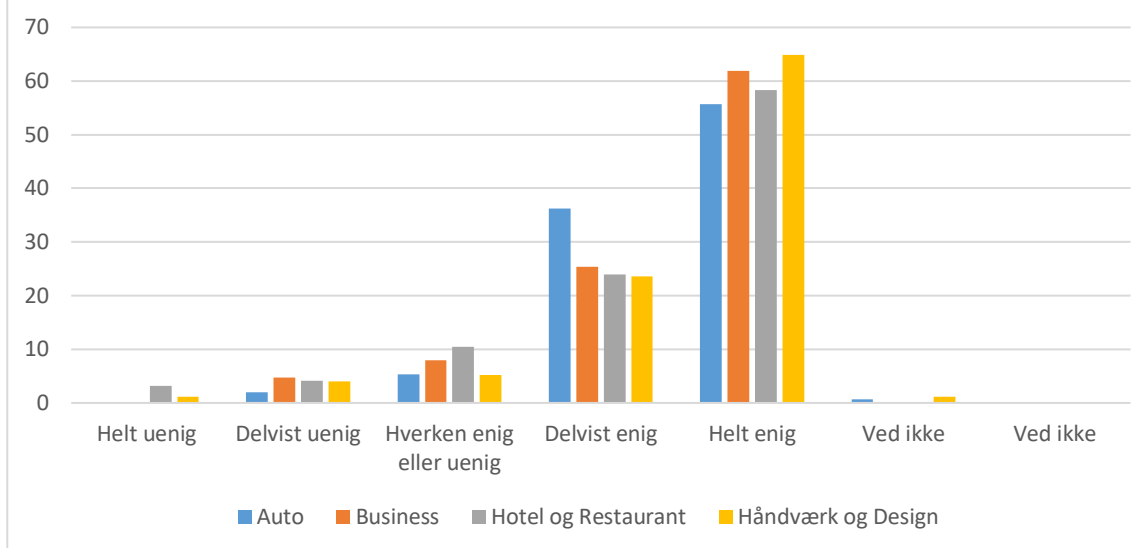

Hvor enig eller uenig er du i, at du kommer godt ud af det med dine holdkammerater?

Auto; Gennemsnit: 4,5, spredning: 0,7

Business; Gennemsnit: 4,4, spredning: 0,8

Hotel og Restaurant; Gennemsnit: 4,3, spredning: 1

Håndværk og Design; Gennemsnit: 4,5, spredning: 0,9

Svarmulighed	Auto : Antal	Business : Antal	Hotel og Restaurant : Antal	Håndværk og Design: Antal	Auto: Andel (%)	Business : Andel (%)	Hotel og Restaurant : Andel (%)	Håndværk og Design: Andel (%)
Ikke besvaret	1	0	0	0	-	-	-	-
Helt uenig	0	0	3	2	0	0	3	1
Delvist uenig	3	3	4	7	2	5	4	4
Hverken enig eller uenig	8	5	10	9	5	8	10	5
Delvist enig	54	16	23	41	36	25	24	24
Helt enig	83	39	56	113	56	62	58	65
Ved ikke	1	0	0	2	1	0	0	1
Ved ikke	0	0	0	0	0	0	0	0
Total	149	63	96	174	-	-	-	-