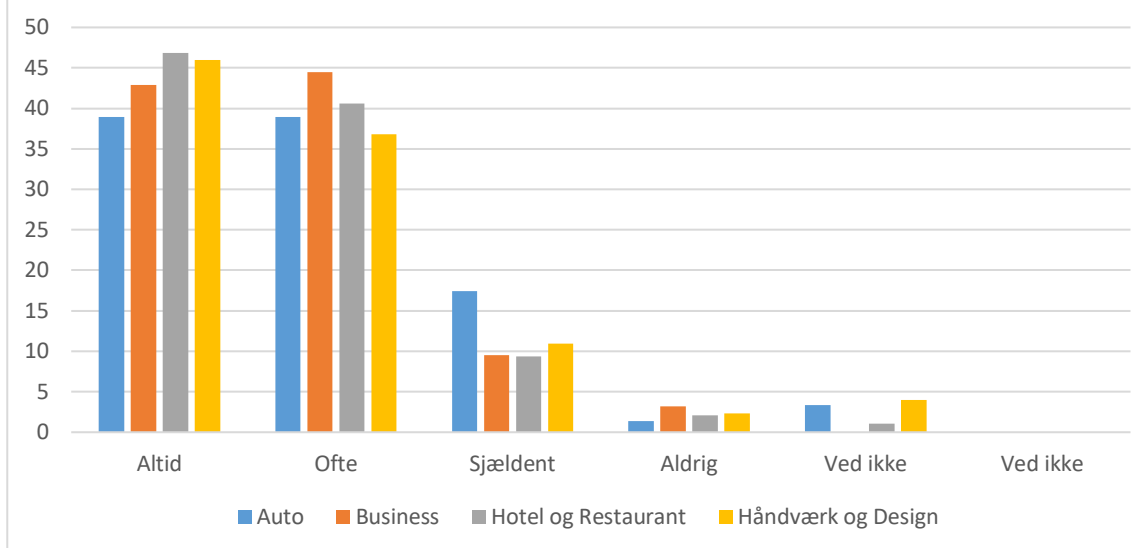

Hvor ofte syntes du, at lærerne er gode til at give tilbagemelding på din indsats?

Auto; Gennemsnit: 3,2, spredning: 0,8

Business; Gennemsnit: 3,3, spredning: 0,8

Hotel og Restaurant; Gennemsnit: 3,3, spredning: 0,7

Håndværk og Design; Gennemsnit: 3,3, spredning: 0,8

Svarmulighed	Auto : Antal	Business : Antal	Hotel og Restaurant : Antal	Håndværk og Design: Antal	Auto: Andel (%)	Business : Andel (%)	Hotel og Restaurant : Andel (%)	Håndværk og Design: Andel (%)
Ikke besvaret	1	0	0	0	-	-	-	-
Altid	58	27	45	80	39	43	47	46
Ofte	58	28	39	64	39	44	41	37
Sjældent	26	6	9	19	17	10	9	11
Aldrig	2	2	2	4	1	3	2	2
Ved ikke	5	0	1	7	3	0	1	4
Ved ikke	0	0	0	0	0	0	0	0
Total	149	63	96	174	-	-	-	-