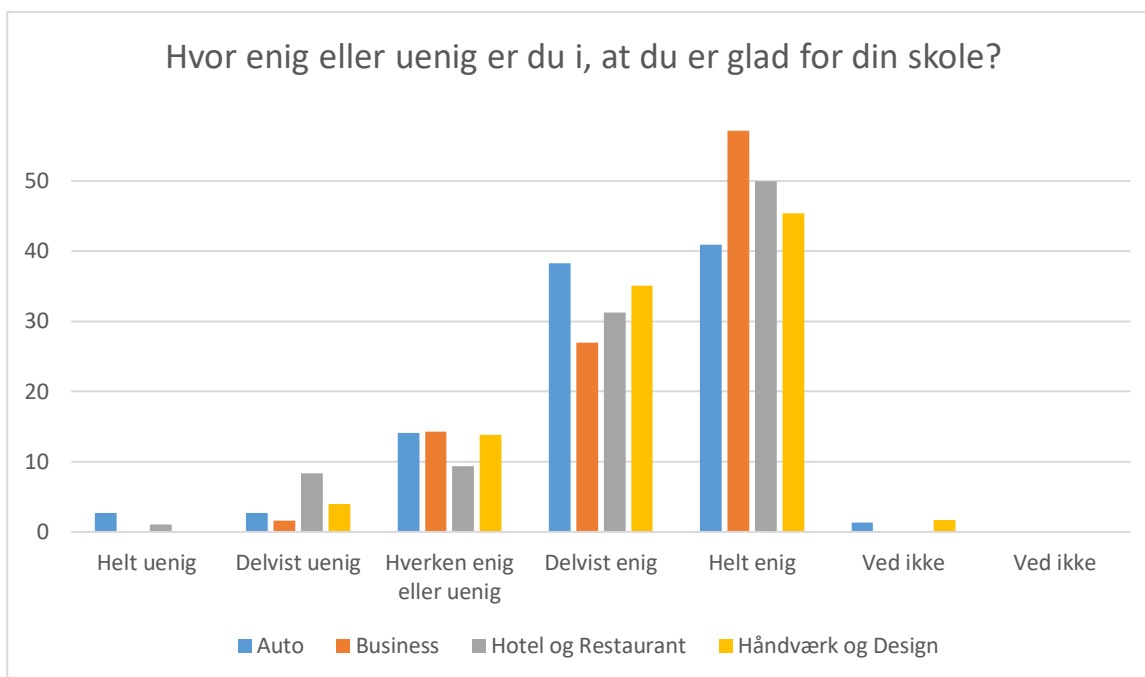

Hvor enig eller uenig er du i, at du er glad for din skole?

Auto; Gennemsnit: 4,1, spredning: 0,9

Business; Gennemsnit: 4,4, spredning: 0,8

Hotel og Restaurant; Gennemsnit: 4,2, spredning: 1

Håndværk og Design; Gennemsnit: 4,2, spredning: 0,8

Svarmulighed	Auto : Antal	Business : Antal	Hotel og Restaurant : Antal	Håndværk og Design: Antal	Auto: Andel (%)	Business : Andel (%)	Hotel og Restaurant : Andel (%)	Håndværk og Design: Andel (%)
Ikke besvaret	1	0	0	0	-	-	-	-
Helt uenig	4	0	1	0	3	0	1	0
Delvist uenig	4	1	8	7	3	2	8	4
Hverken enig eller uenig	21	9	9	24	14	14	9	14
Delvist enig	57	17	30	61	38	27	31	35
Helt enig	61	36	48	79	41	57	50	45
Ved ikke	2	0	0	3	1	0	0	2
Ved ikke	0	0	0	0	0	0	0	0
Total	149	63	96	174	-	-	-	-