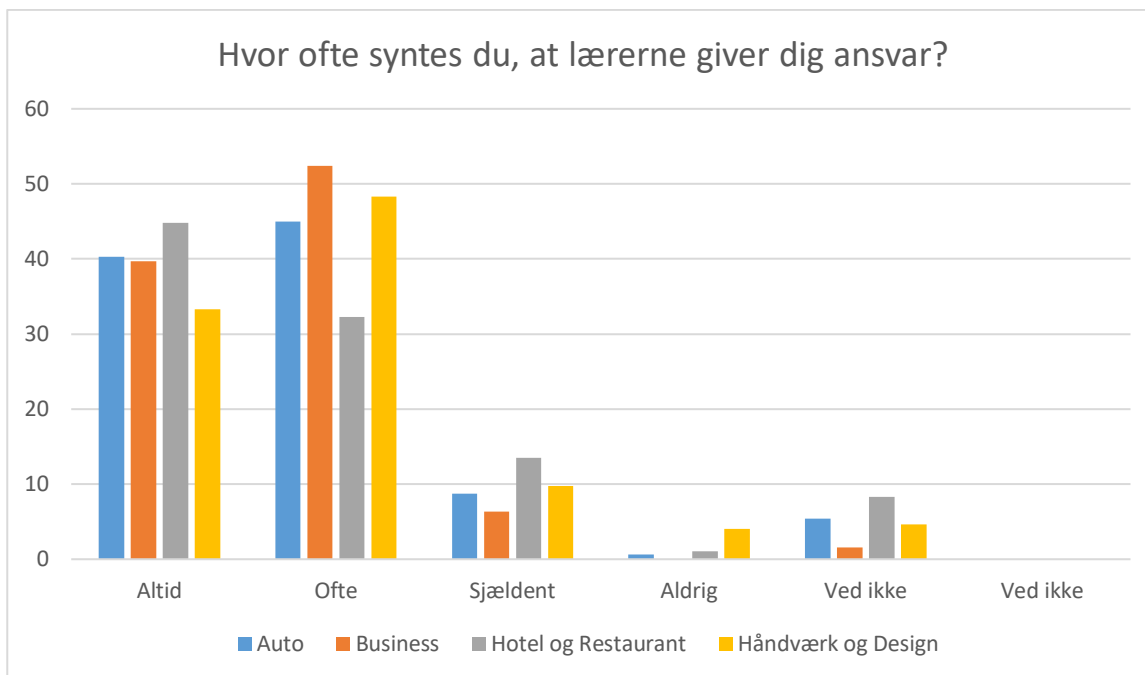

Auto; Gennemsnit: 3,3, spredning: 0,7

Business; Gennemsnit: 3,3, spredning: 0,6

Hotel og Restaurant; Gennemsnit: 3,3, spredning: 0,8

Håndværk og Design; Gennemsnit: 3,2, spredning: 0,8

Svarmulighed	Auto : Antal	Business : Antal	Hotel og Restaurant : Antal	Håndværk og Design: Antal	Auto: Andel (%)	Business : Andel (%)	Hotel og Restaurant : Andel (%)	Håndværk og Design: Andel (%)
Ikke besvaret	1	0	0	0	-	-	-	-
Altid	60	25	43	58	40	40	45	33
Ofte	67	33	31	84	45	52	32	48
Sjældent	13	4	13	17	9	6	14	10
Aldrig	1	0	1	7	1	0	1	4
Ved ikke	8	1	8	8	5	2	8	5
Ved ikke	0	0	0	0	0	0	0	0
Total	149	63	96	174	-	-	-	-