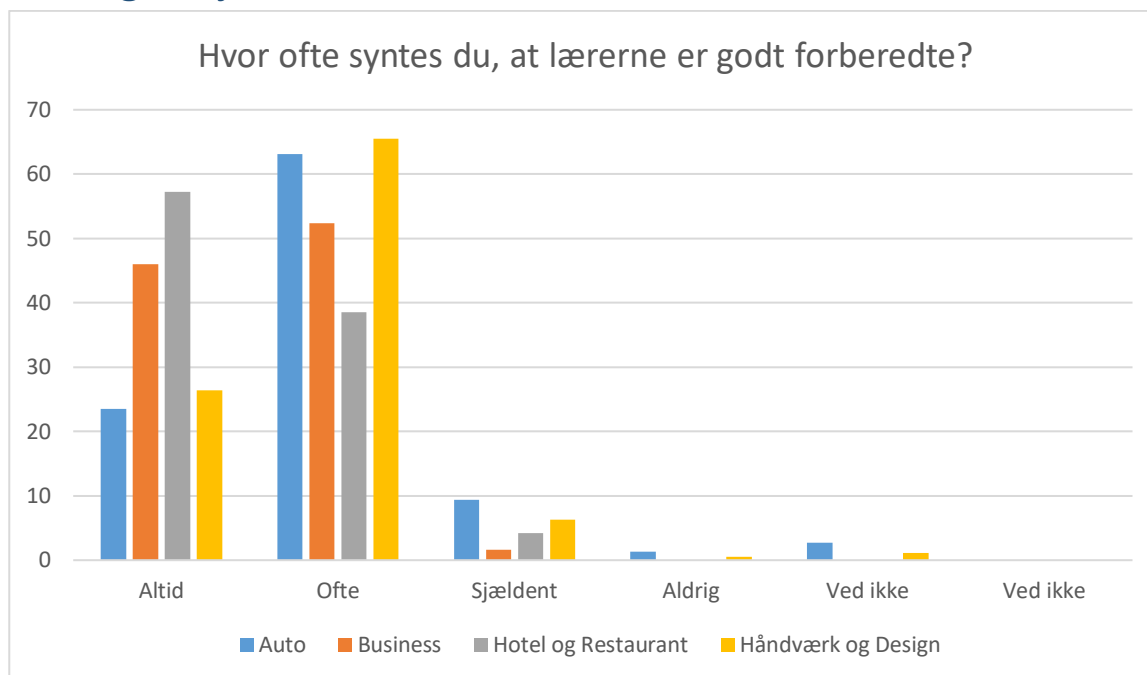

Læringsmiljø

Auto; Gennemsnit: 3,1, spredning: 0,6

Business; Gennemsnit: 3,4, spredning: 0,5

Hotel og Restaurant; Gennemsnit: 3,5, spredning: 0,6

Håndværk og Design; Gennemsnit: 3,2, spredning: 0,6

Svarmulighed	Auto : Antal	Business : Antal	Hotel og Restaurant : Antal	Håndværk og Design: Antal	Auto: Andel (%)	Business : Andel (%)	Hotel og Restaurant : Andel (%)	Håndværk og Design: Andel (%)
Ikke besvaret	1	0	0	0	-	-	-	-
Altid	35	29	55	46	23	46	57	26
Ofte	94	33	37	114	63	52	39	66
Sjældent	14	1	4	11	9	2	4	6
Aldrig	2	0	0	1	1	0	0	1
Ved ikke	4	0	0	2	3	0	0	1
Ved ikke	0	0	0	0	0	0	0	0
Total	149	63	96	174	-	-	-	-