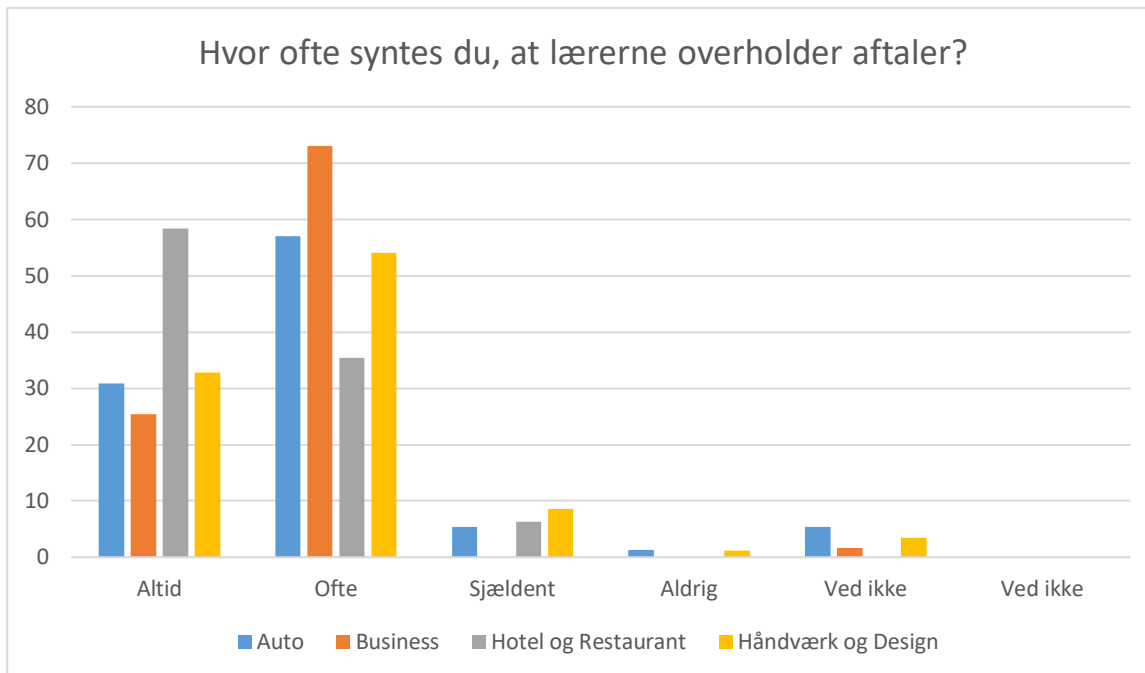

Læringsmiljø

Auto; Gennemsnit: 3,1, spredning: 0,6

Business; Gennemsnit: 3,4, spredning: 0,5

Hotel og Restaurant; Gennemsnit: 3,5, spredning: 0,6

Håndværk og Design; Gennemsnit: 3,2, spredning: 0,6

Svarmulighed	Auto : Antal	Business : Antal	Hotel og Restaurant : Antal	Håndværk og Design: Antal	Auto: Andel (%)	Business : Andel (%)	Hotel og Restaurant : Andel (%)	Håndværk og Design: Andel (%)
Ikke besvaret	1	0	0	0	-	-	-	-
Altid	35	29	55	46	23	46	57	26
Ofte	94	33	37	114	63	52	39	66
Sjældent	14	1	4	11	9	2	4	6
Aldrig	2	0	0	1	1	0	0	1
Ved ikke	4	0	0	2	3	0	0	1
Ved ikke	0	0	0	0	0	0	0	0
Total	149	63	96	174	-	-	-	-