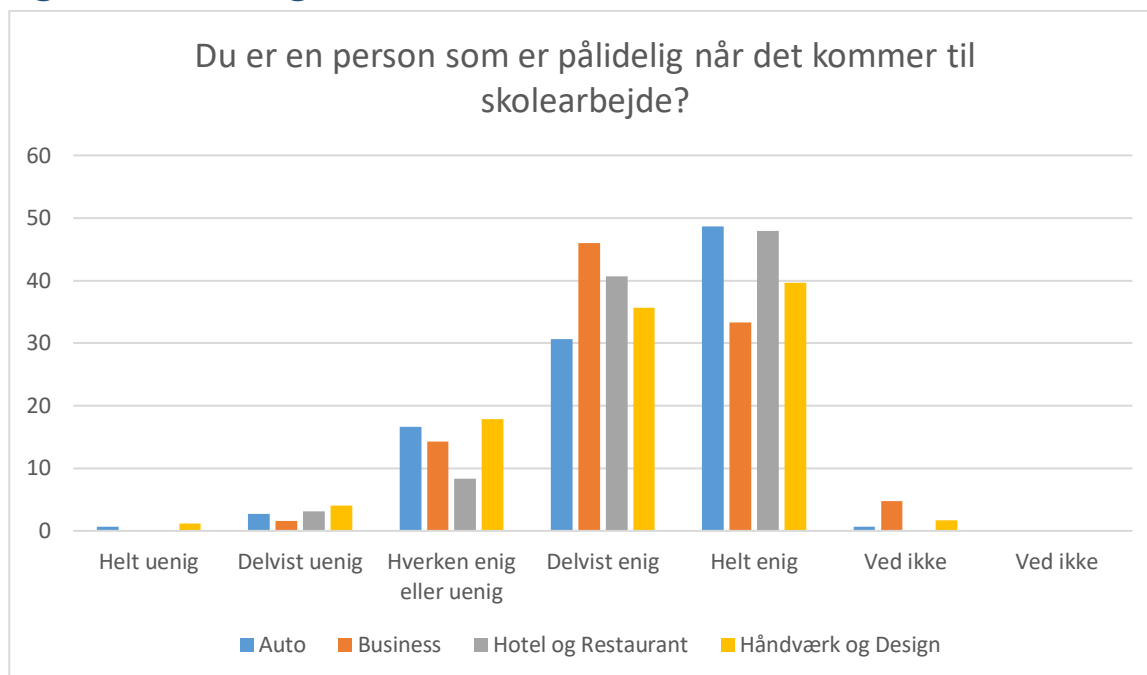

- SM21620
- st3h1220
- TØM11120
- TØM20820
- TØM21220

Egen indsats og motivation

Auto; Gennemsnit: 4,2, spredning: 0,9

Business; Gennemsnit: 4,2, spredning: 0,7

Hotel og Restaurant; Gennemsnit: 4,3, spredning: 0,8