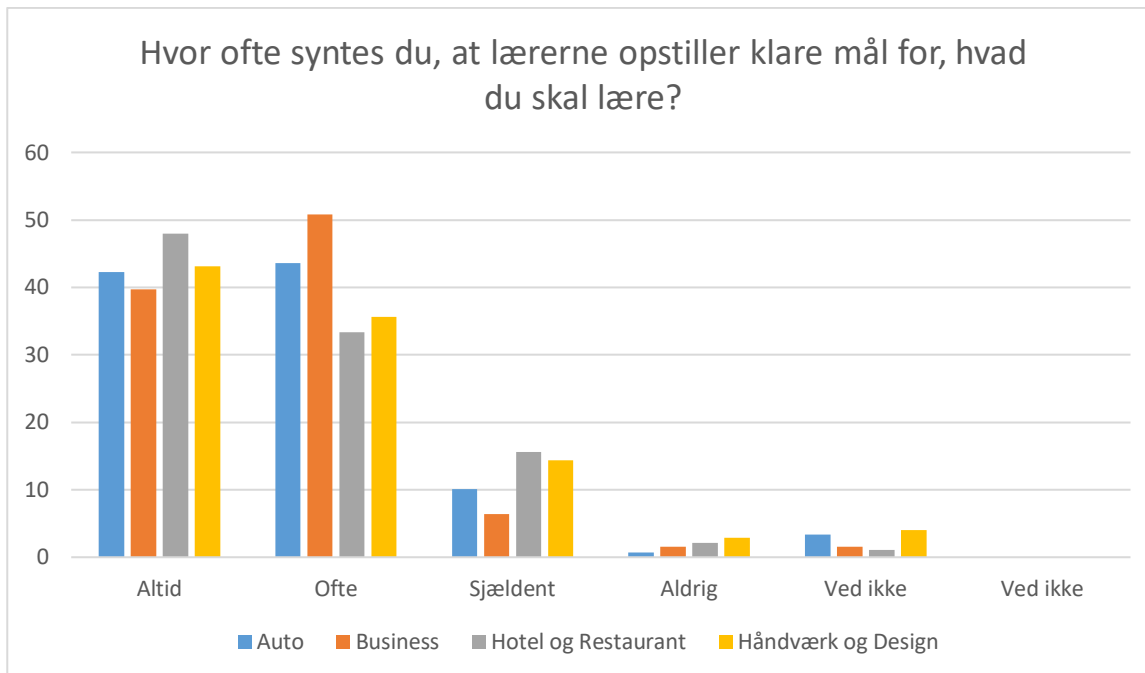

Håndværk og Design; Gennemsnit: 3,3, spredning: 0,8

Svarmulighed	Auto : Antal	Business : Antal	Hotel og Restaurant : Antal	Håndværk og Design: Antal	Auto: Andel (%)	Business : Andel (%)	Hotel og Restaurant : Andel (%)	Håndværk og Design: Andel (%)
Ikke besvaret	1	0	0	0	-	-	-	-
Altid	58	27	45	80	39	43	47	46
Ofte	58	28	39	64	39	44	41	37
Sjældent	26	6	9	19	17	10	9	11
Aldrig	2	2	2	4	1	3	2	2
Ved ikke	5	0	1	7	3	0	1	4
Ved ikke	0	0	0	0	0	0	0	0
Total	149	63	96	174	-	-	-	-