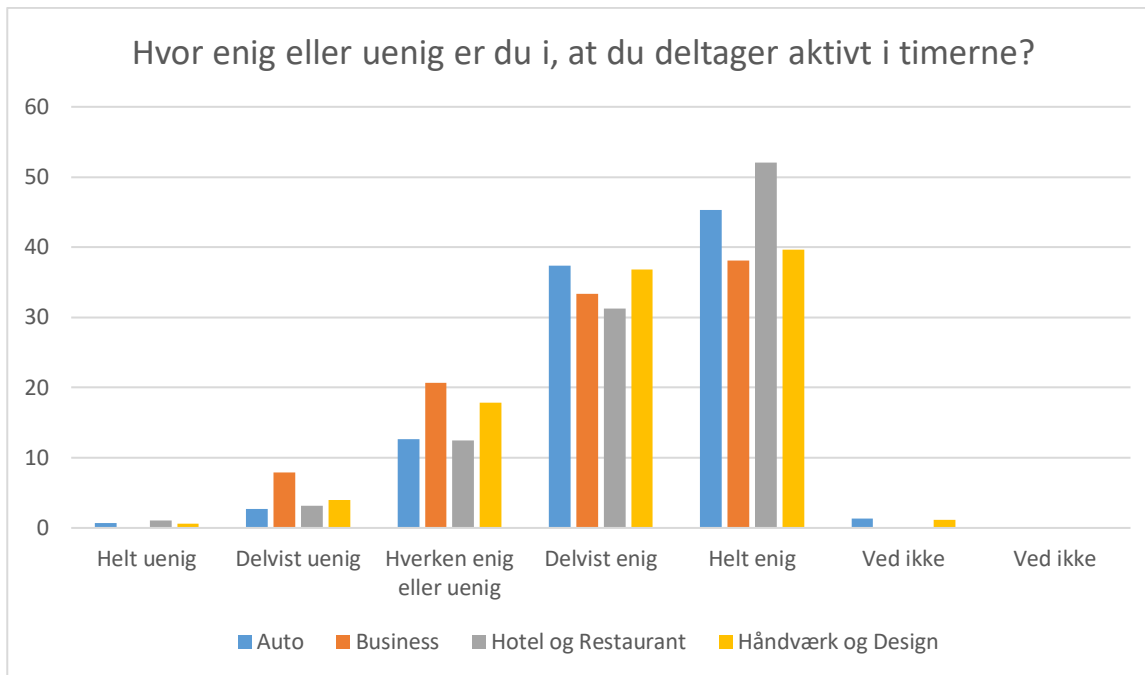

Svarmulighed	Auto : Antal	Business : Antal	Hotel og Restaurant : Antal	Håndværk og Design: Antal	Auto: Andel (%)	Business : Andel (%)	Hotel og Restaurant : Andel (%)	Håndværk og Design: Andel (%)
Ikke besvaret	1	0	0	0	-	-	-	-
Helt uenig	3	1	0	1	2	2	0	1
Delvist uenig	4	1	1	10	3	2	1	6
Hverken enig eller uenig	17	10	8	30	11	16	8	17
Delvist enig	65	32	42	74	44	51	44	43
Helt enig	58	19	45	57	39	30	47	33
Ved ikke	2	0	0	2	1	0	0	1
Ved ikke	0	0	0	0	0	0	0	0
Total	149	63	96	174	-	-	-	-

Auto; Gennemsnit: 4,1, spredning: 0,9

Business; Gennemsnit: 4,2, spredning: 0,7

Hotel og Restaurant; Gennemsnit: 4,3, spredning: 0,8

Håndværk og Design; Gennemsnit: 4, spredning: 0,8

Svarmulighed	Auto : Antal	Business : Antal	Hotel og Restaurant : Antal	Håndværk og Design: Antal	Auto: Andel (%)	Business : Andel (%)	Hotel og Restaurant : Andel (%)	Håndværk og Design: Andel (%)
Ikke besvaret	0	0	0	0	-	-	-	-
Helt uenig	2	0	1	1	1	0	1	1
Delvist uenig	6	1	2	7	4	2	2	4
Hverken enig eller uenig	24	8	9	36	16	13	9	21
Delvist enig	64	31	40	82	43	49	42	47
Helt enig	53	23	44	46	35	37	46	26
Ved ikke	1	0	0	2	1	0	0	1
Ved ikke	0	0	0	0	0	0	0	0
Total	150	63	96	174	-	-	-	-