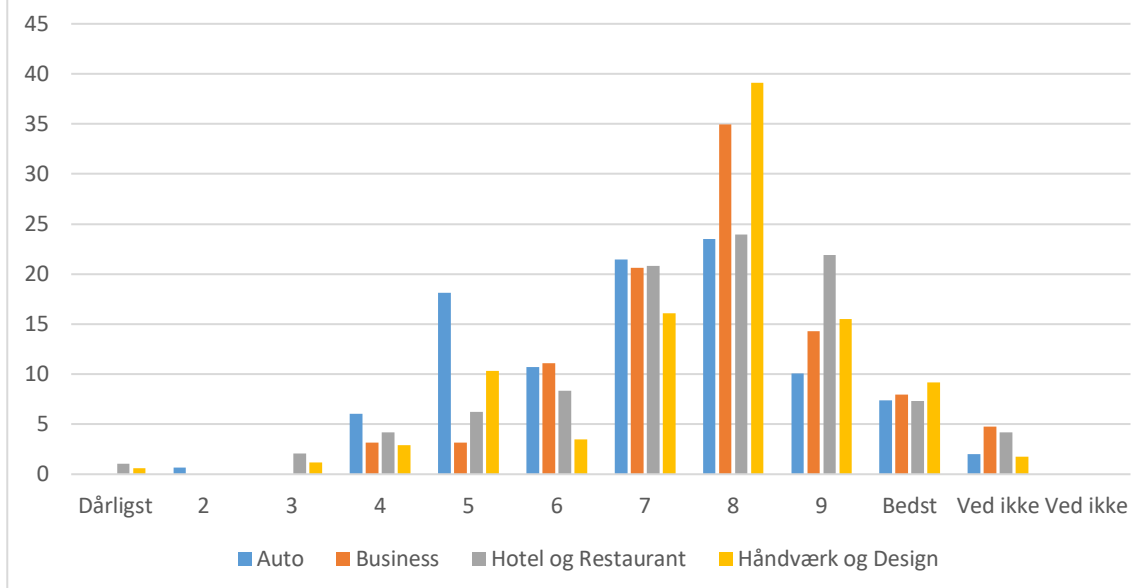

Hvordan vurderer du forholdene på skolen som helhed?

Auto; Gennemsnit: 7, spredning: 1,7

Business; Gennemsnit: 7,6, spredning: 1,4

Hotel og Restaurant; Gennemsnit: 7,4, spredning: 1,8

Håndværk og Design; Gennemsnit: 7,6, spredning: 1,6

Svarmulighed	Auto : Antal	Business : Antal	Hotel og Restaurant : Antal	Håndværk og Design: Antal	Auto: Andel (%)	Business : Andel (%)	Hotel og Restaurant : Andel (%)	Håndværk og Design: Andel (%)
Ikke besvaret	1	0	0	0	-	-	-	-
Dårligst	0	0	1	1	0	0	1	1
2	1	0	0	0	1	0	0	0
3	0	0	2	2	0	0	2	1
4	9	2	4	5	6	3	4	3
5	27	2	6	18	18	3	6	10
6	16	7	8	6	11	11	8	3
7	32	13	20	28	21	21	21	16
8	35	22	23	68	23	35	24	39
9	15	9	21	27	10	14	22	16
Bedst	11	5	7	16	7	8	7	9
Ved ikke	3	3	4	3	2	5	4	2
Ved ikke	0	0	0	0	0	0	0	0
Total	149	63	96	174	-	-	-	-