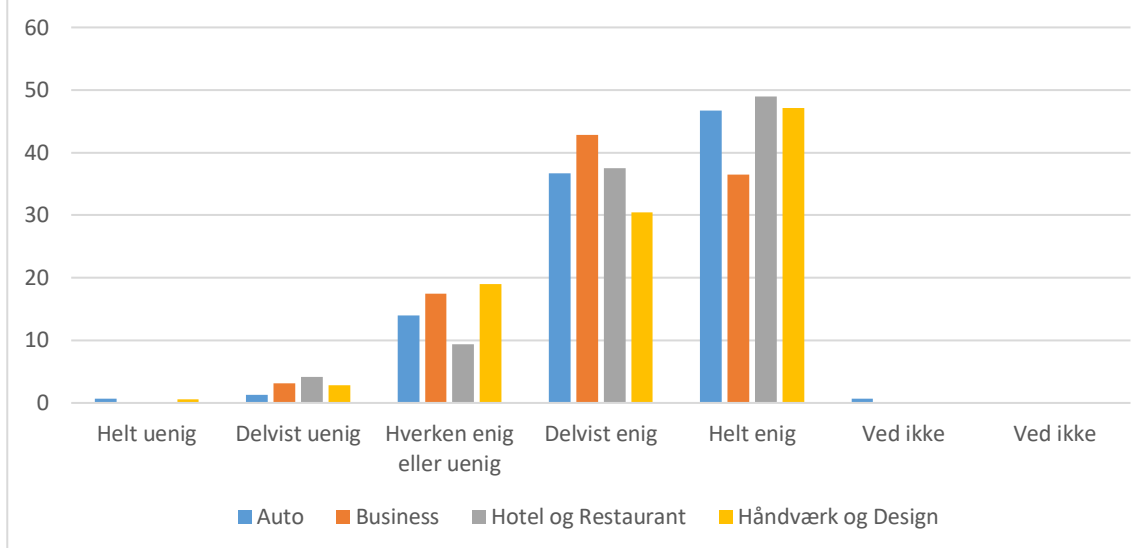

Du er en person som bliver ved med at arbejde indtil tingene er klaret?

Auto; Gennemsnit: 4,3, spredning: 0,8

Business; Gennemsnit: 4,1, spredning: 0,8

Hotel og Restaurant; Gennemsnit: 4,3, spredning: 0,8

Håndværk og Design; Gennemsnit: 4,2, spredning: 0,9

Svarmulighed	Auto : Antal	Business : Antal	Hotel og Restaurant : Antal	Håndværk og Design: Antal	Auto: Andel (%)	Business : Andel (%)	Hotel og Restaurant : Andel (%)	Håndværk og Design: Andel (%)
Ikke besvaret	0	0	0	0	-	-	-	-
Helt uenig	1	0	0	1	1	0	0	1
Delvist uenig	2	2	4	5	1	3	4	3
Hverken enig eller uenig	21	11	9	33	14	17	9	19
Delvist enig	55	27	36	53	37	43	38	30
Helt enig	70	23	47	82	47	37	49	47
Ved ikke	1	0	0	0	1	0	0	0
Ved ikke	0	0	0	0	0	0	0	0
Total	150	63	96	174	-	-	-	-