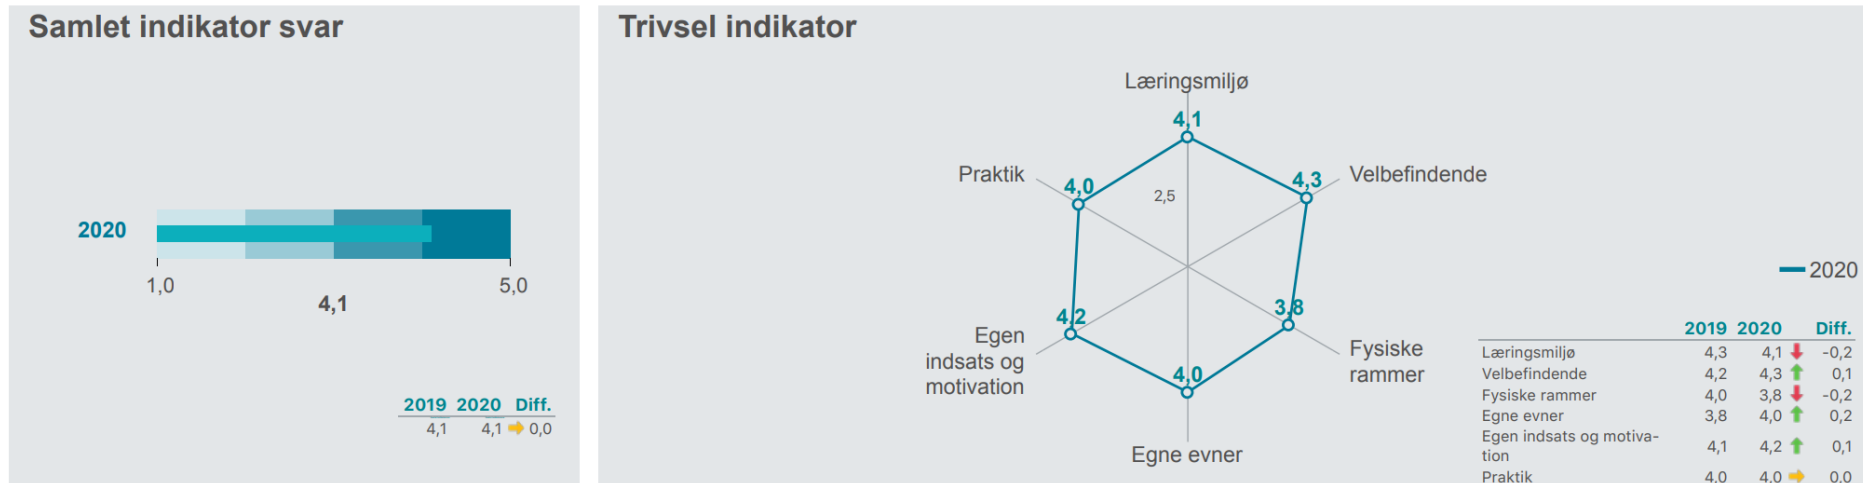

Dashboardet giver et overblik over trivslen på valgt afdeling
lina
 College360 - Bredhøjvej 8

Nedenfor angives indikatorsvar på en skala fra 1 til 5, hvor 5 er bedst mulige trivsel. Klik på en indikator, for at se de tilhørende svarfordelinger for en valgt afdeling.