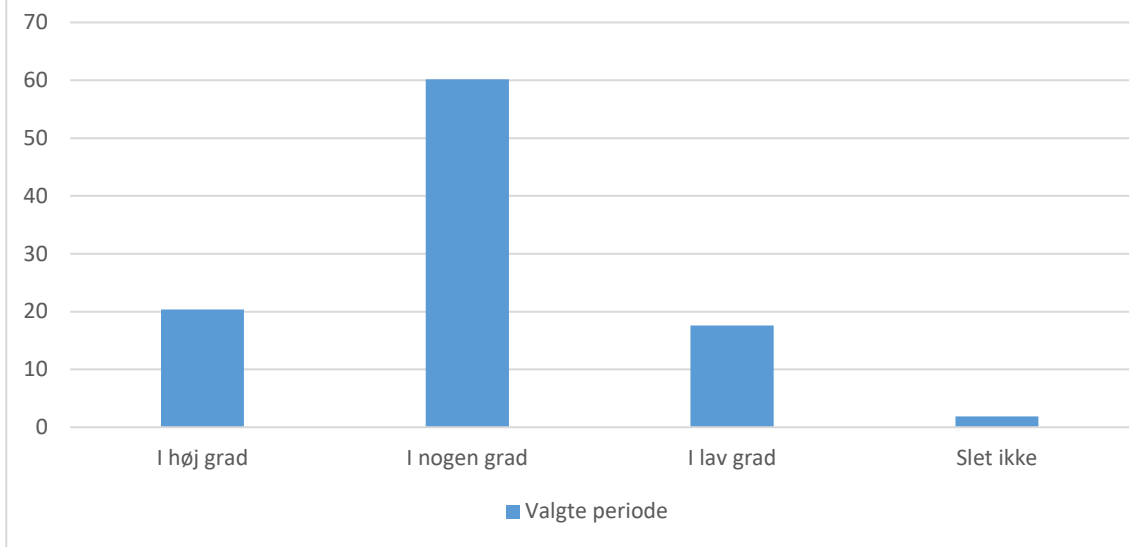

I hvor høj grad får du brugbare tilbagemeldinger af underviserne, mens du er i gang med opgaver?

Valgte periode; Gennemsnit: 3, spredning: 0.7

Svarmulighed	Valgte periode: Antal	Valgte periode: Andel (%)
I høj grad	22	20
I nogen grad	65	60
I lav grad	19	17
Slet ikke	2	2
Total	109	-