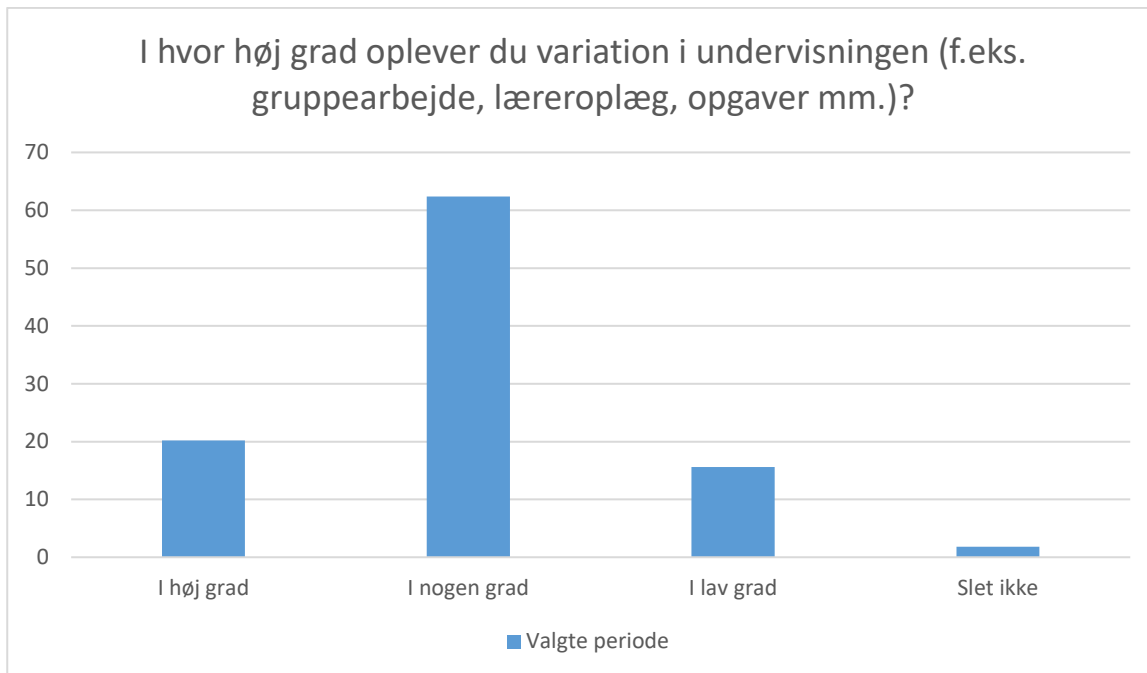

Valgte periode; Gennemsnit: 3, spredning: 0.7

Svarmulighed	Valgte periode: Antal	Valgte periode: Andel (%)
I høj grad	22	20
I nogen grad	68	62
I lav grad	17	16
Slet ikke	2	2
Total	109	-