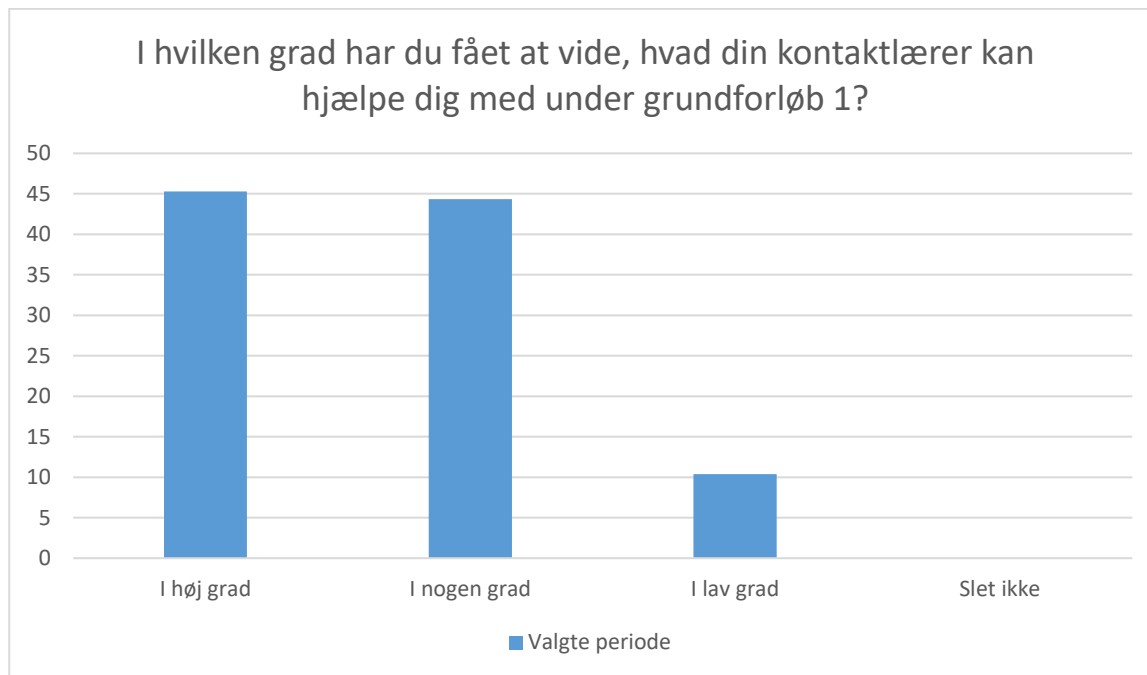

Kontaktlærerordning

Valgte periode; Gennemsnit: 3.3, spredning: 0.7

Svarmulighed	Valgte periode: Antal	Valgte periode: Andel (%)
I høj grad	48	44
I nogen grad	47	43
I lav grad	11	10
Slet ikke	0	0
Total	109	-