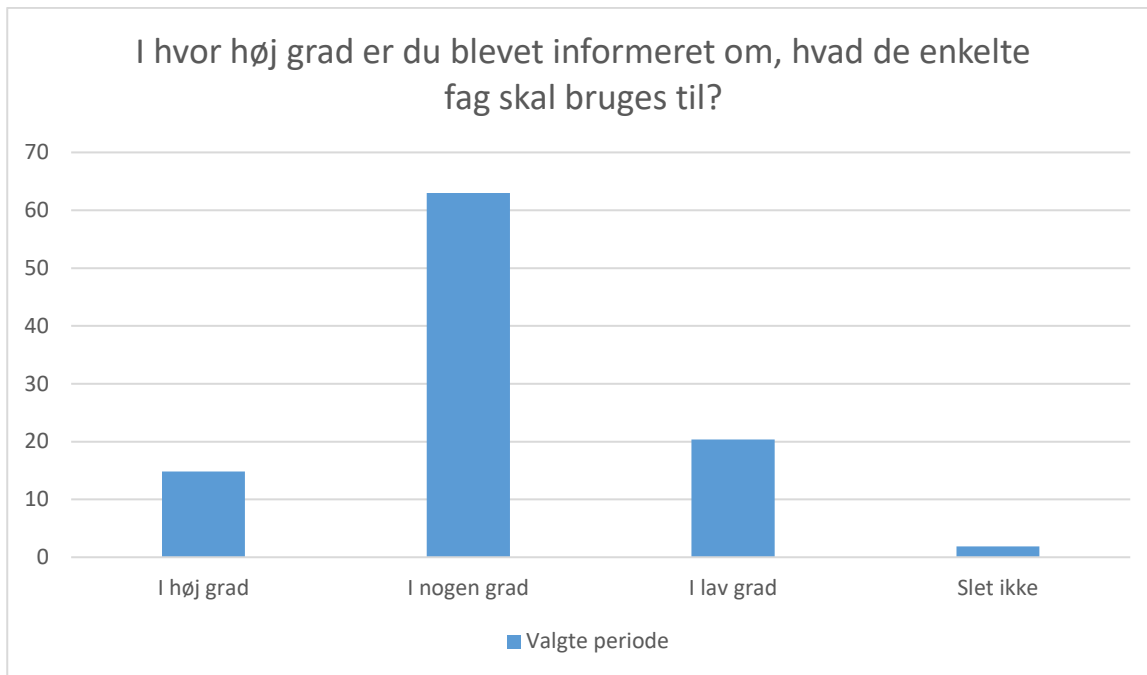

Valgte periode; Gennemsnit: 2.9, spredning: 0.6

Svarmulighed	Valgte periode: Antal	Valgte periode: Andel (%)
I høj grad	16	15
I nogen grad	68	62
I lav grad	22	20
Slet ikke	2	2
Total	109	-