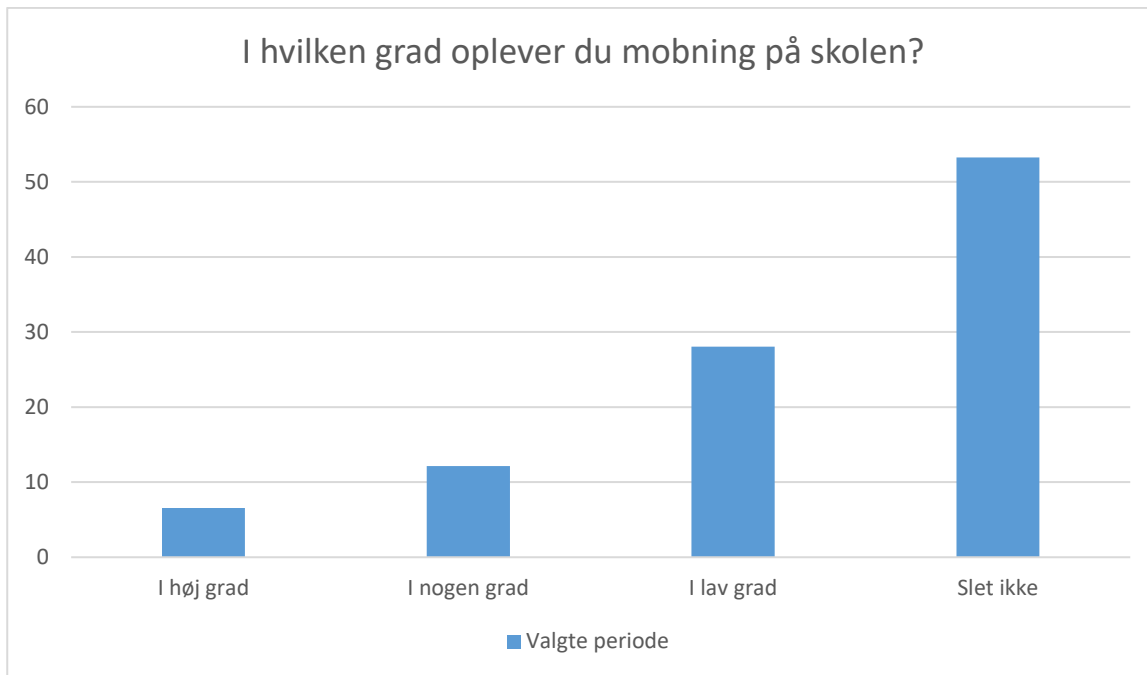

Valgte periode; Gennemsnit: 1.7, spredning: 0.9

Svarmulighed	Valgte periode: Antal	Valgte periode: Andel (%)
I høj grad	7	6
I nogen grad	13	12
I lav grad	30	28
Slet ikke	57	52
Total	109	-