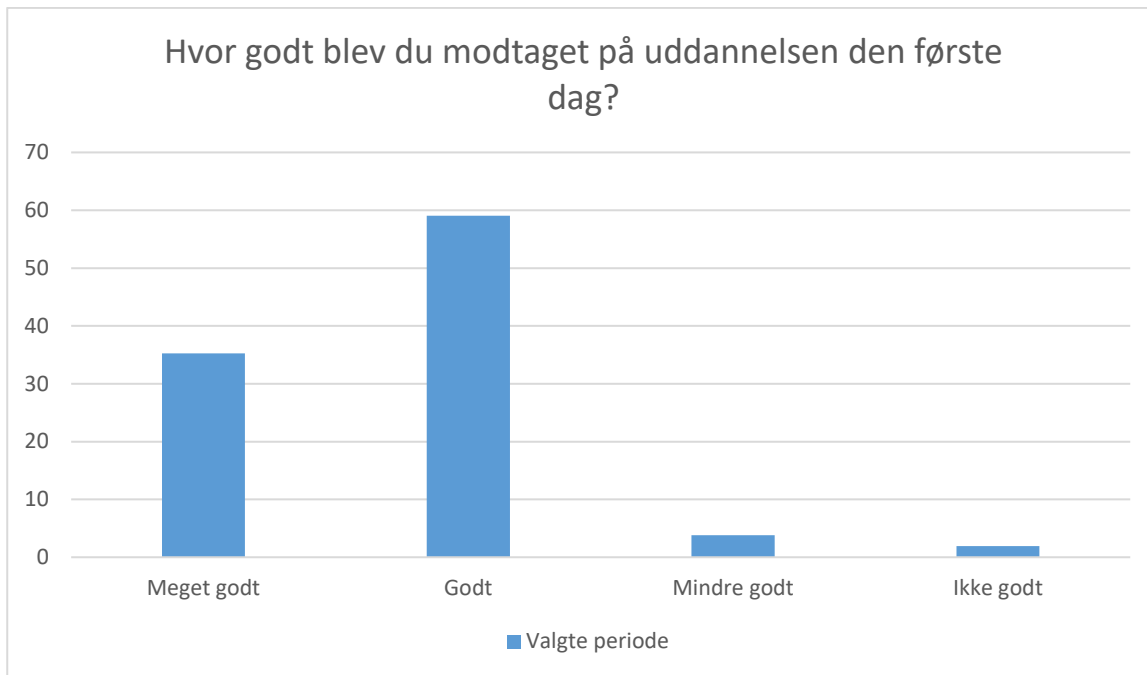

## Modtagelse

Valgte periode; Gennemsnit: 2.7, spredning: 0.8

Svarmulighed	Valgte periode: Antal	Valgte periode: Andel (%)
Meget godt	13	12
Godt	57	52
Mindre godt	29	27
Ikke godt	7	6
Total	109	-

Valgte periode; Gennemsnit: 3.3, spredning: 0.6