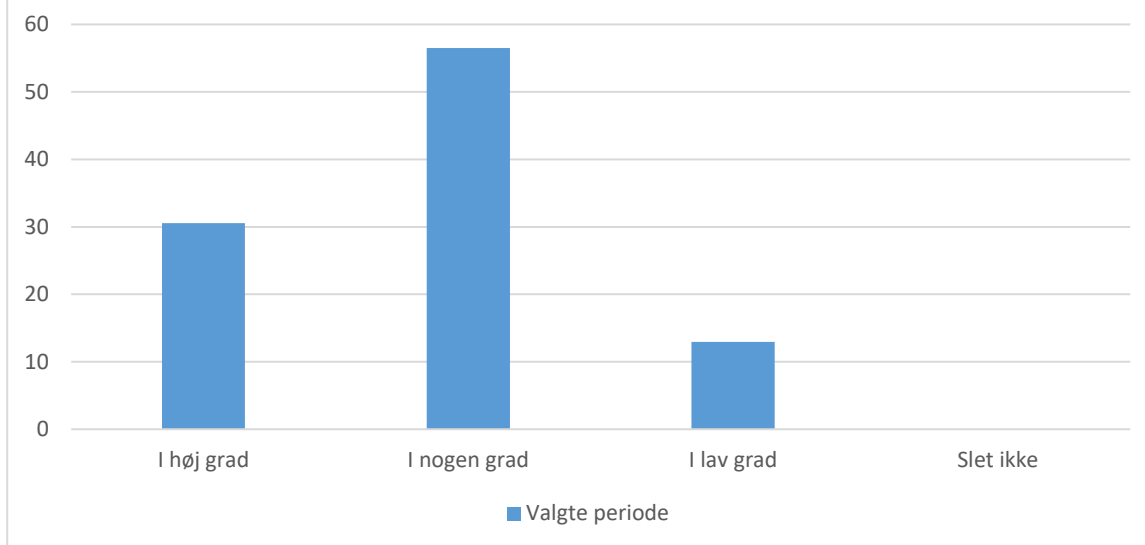

I hvor høj grad får du brugbare tilbagemeldinger af underviserne på dine opgaver, fremlæggelser og projekter?

Valgte periode; Gennemsnit: 3.2, spredning: 0.6

Svarmulighed	Valgte periode: Antal	Valgte periode: Andel (%)
I høj grad	33	30
I nogen grad	61	56
I lav grad	14	13
Slet ikke	0	0
Total	109	-