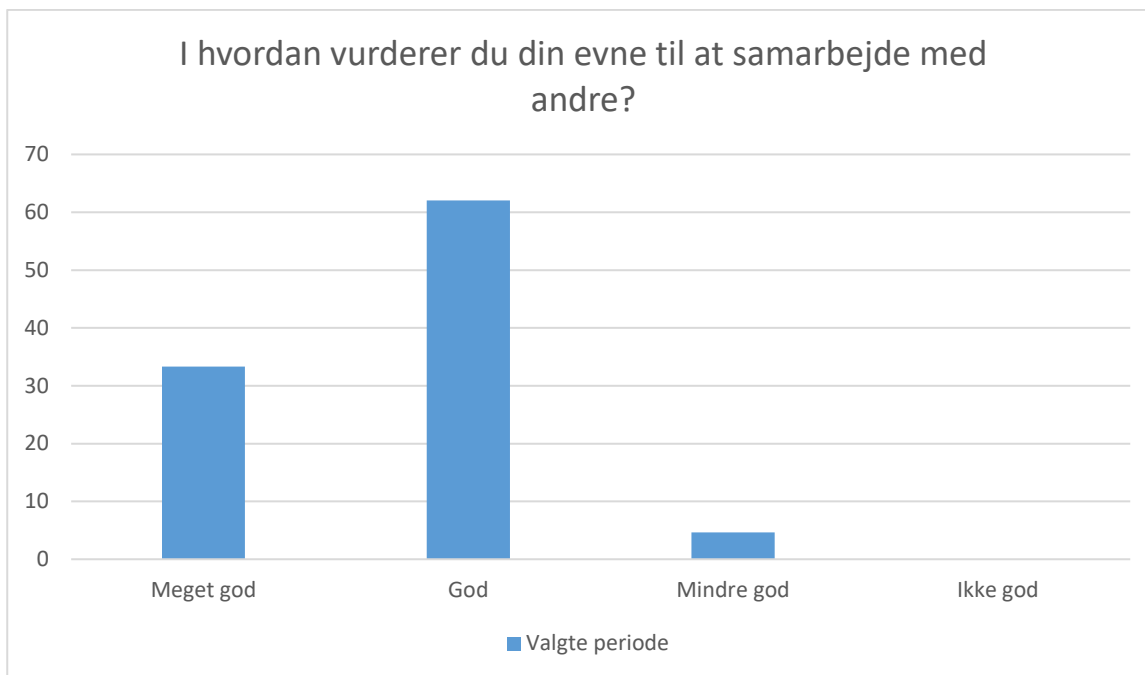

Valgte periode; Gennemsnit: 3.3, spredning: 0.5

Svarmulighed	Valgte periode: Antal	Valgte periode: Andel (%)
Meget god	36	33
God	67	61
Mindre god	5	5
Ikke god	0	0
Total	109	-