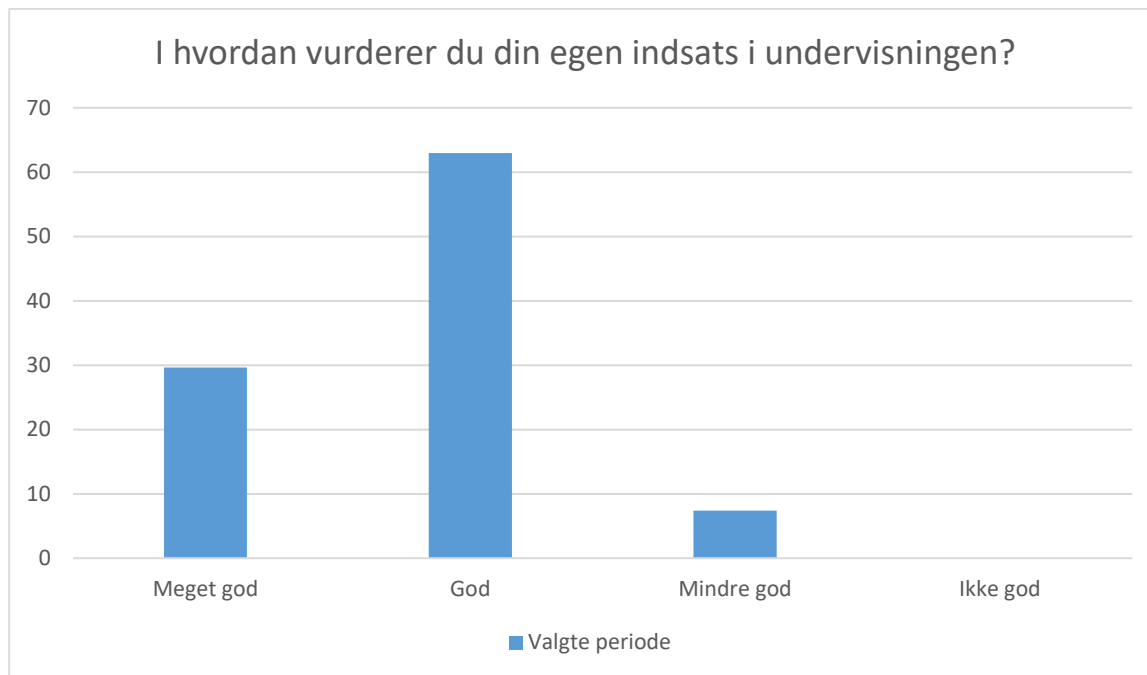

Egen indsats

Valgte periode; Gennemsnit: 3.2, spredning: 0.6

Svarmulighed	Valgte periode: Antal	Valgte periode: Andel (%)
Meget god	32	29
God	68	62
Mindre god	8	7
Ikke god	0	0
Total	109	-