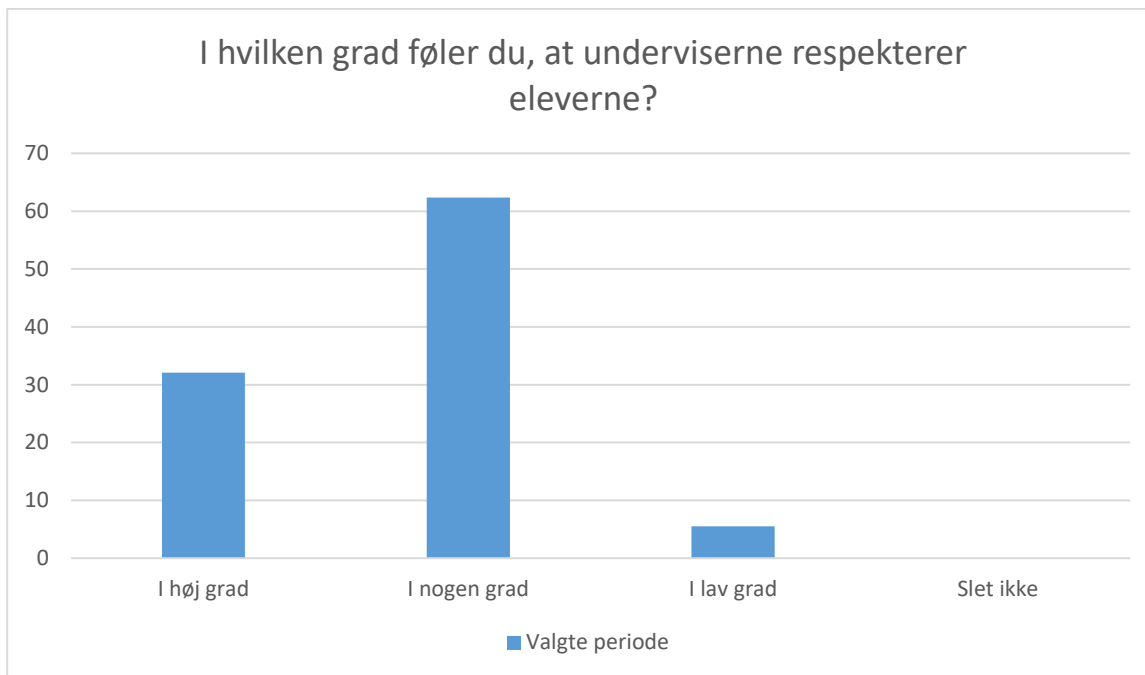

Trivsel

Valgte periode; Gennemsnit: 3.3, spredning: 0.6

Svarmulighed	Valgte periode: Antal	Valgte periode: Andel (%)
I høj grad	35	32
I nogen grad	68	62
I lav grad	6	6
Slet ikke	0	0
Total	109	-