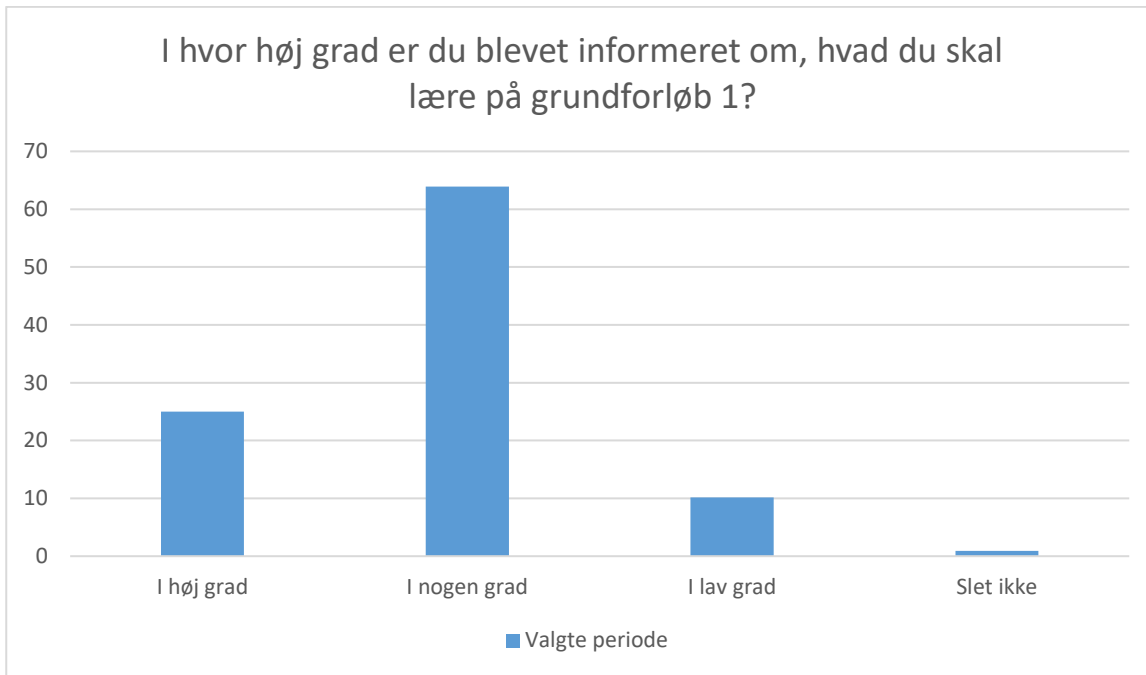

Information

Valgte periode; Gennemsnit: 3.1, spredning: 0.6

Svarmulighed	Valgte periode: Antal	Valgte periode: Andel (%)
I høj grad	27	25
I nogen grad	69	63
I lav grad	11	10
Slet ikke	1	1
Total	109	-