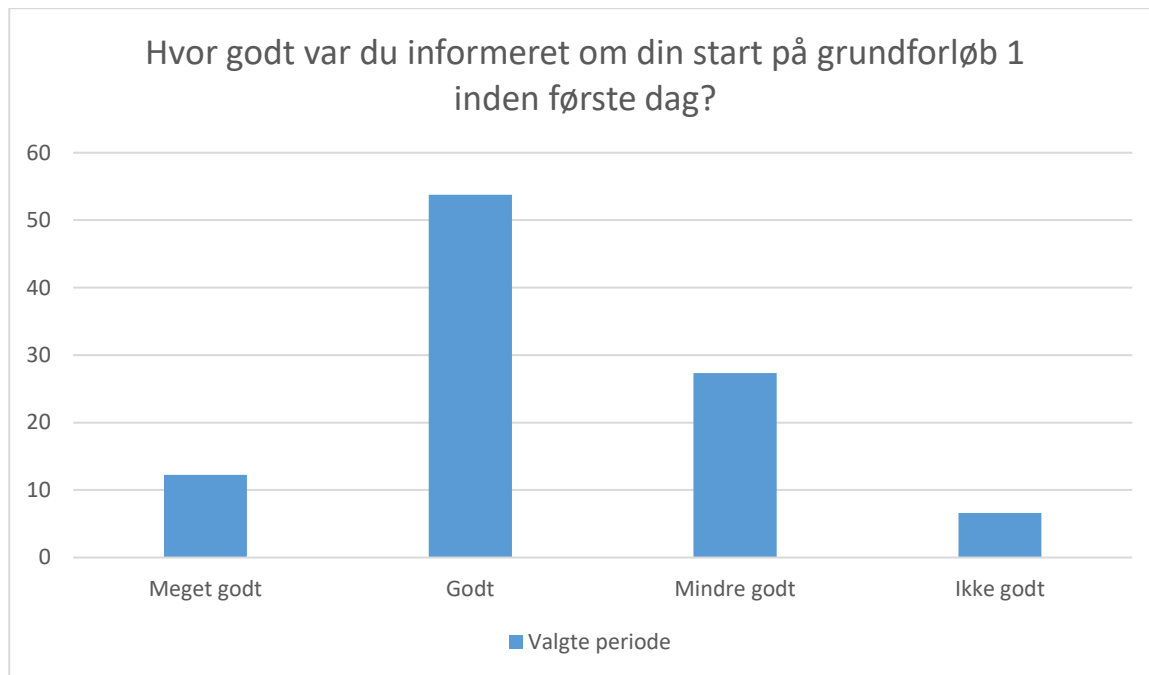

## Modtagelse

Valgte periode; Gennemsnit: 2.7, spredning: 0.8

Svarmulighed	Valgte periode: Antal	Valgte periode: Andel (%)
Meget godt	13	12
Godt	57	52
Mindre godt	29	27
Ikke godt	7	6
Total	109	-

Valgte periode; Gennemsnit: 3.3, spredning: 0.6