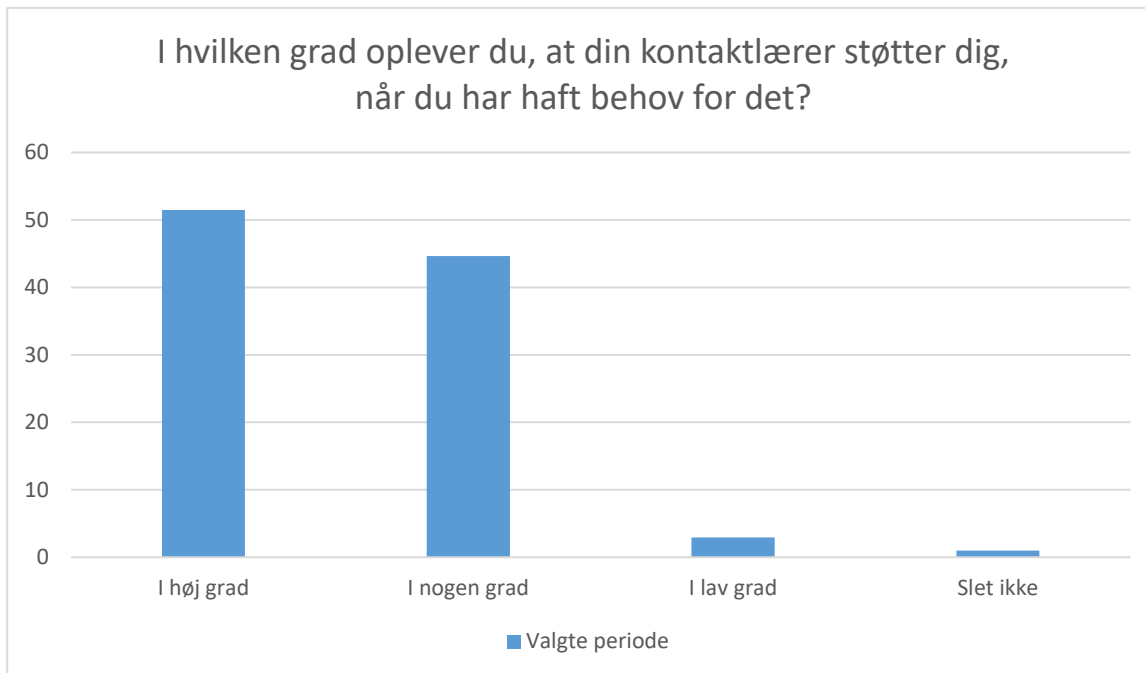

Valgte periode; Gennemsnit: 3.5, spredning: 0.6

Svarmulighed	Valgte periode: Antal	Valgte periode: Andel (%)
I høj grad	53	49
I nogen grad	46	42
I lav grad	3	3
Slet ikke	1	1
Total	109	-