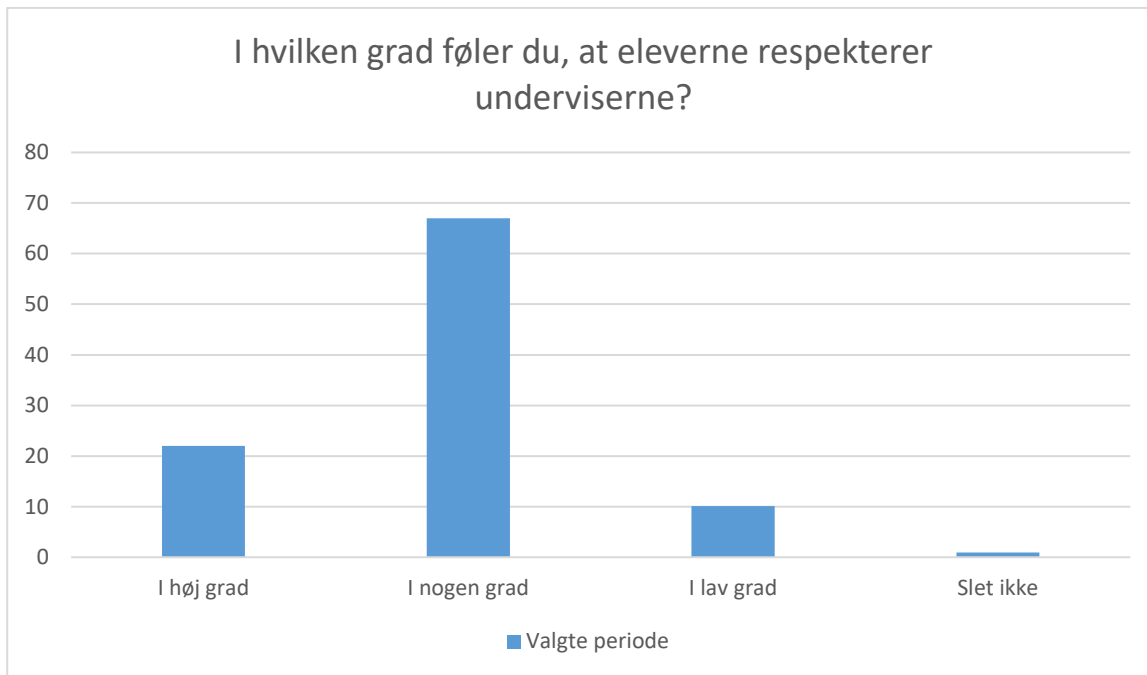

Valgte periode; Gennemsnit: 3.1, spredning: 0.6

Svarmulighed	Valgte periode: Antal	Valgte periode: Andel (%)
I høj grad	24	22
I nogen grad	73	67
I lav grad	11	10
Slet ikke	1	1
Total	109	-