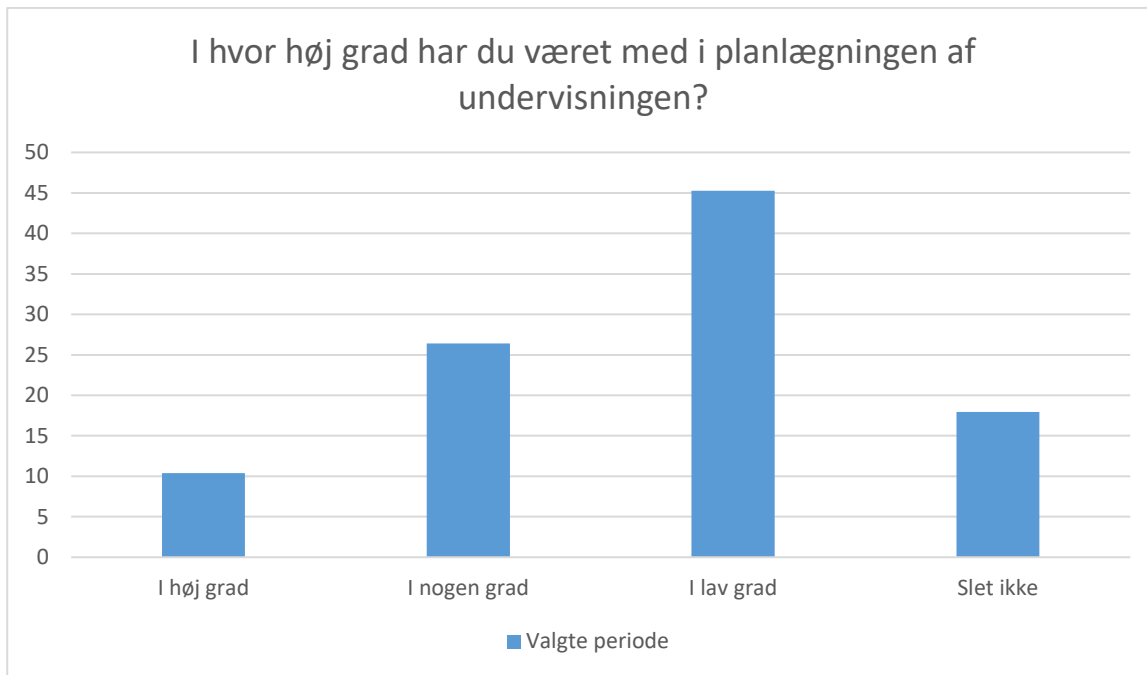

Valgte periode; Gennemsnit: 2.3, spredning: 0.9

Svarmulighed	Valgte periode: Antal	Valgte periode: Andel (%)
I høj grad	11	10
I nogen grad	28	26
I lav grad	48	44
Slet ikke	19	17
Total	109	-