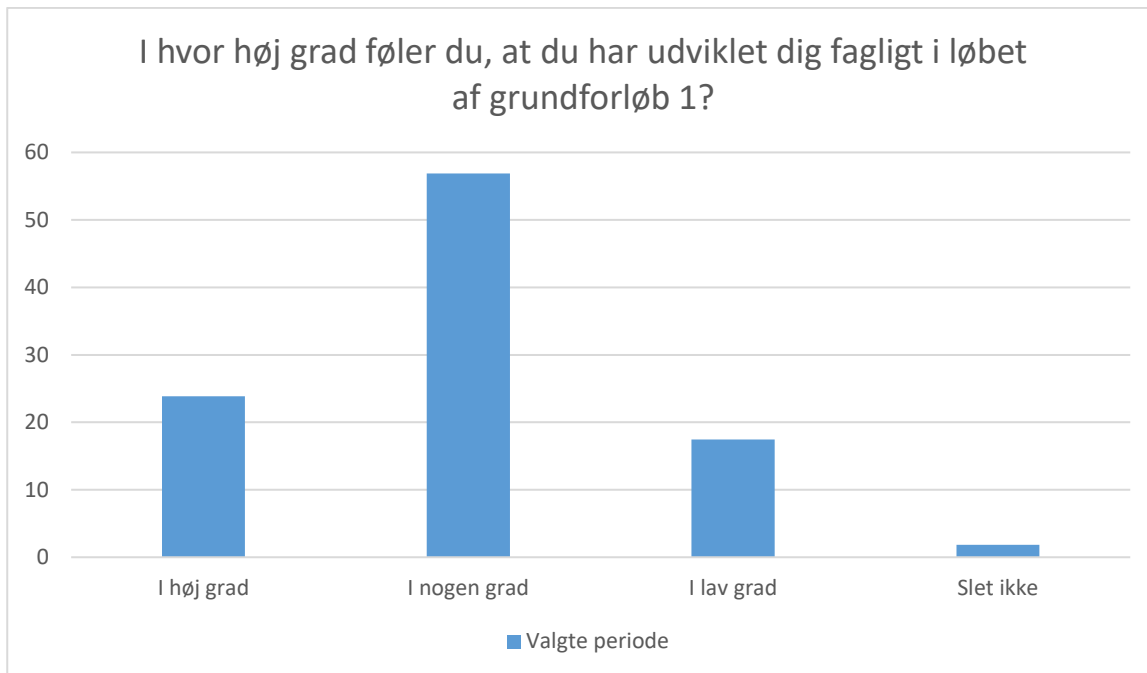

Valgte periode; Gennemsnit: 2.9, spredning: 0.6

Svarmulighed	Valgte periode: Antal	Valgte periode: Andel (%)
I høj grad	16	15
I nogen grad	68	62
I lav grad	22	20
Slet ikke	2	2
<b>Total</b>	<b>109</b>	<b>-</b>

## Undervisning

Valgte periode; Gennemsnit: 2.9, spredning: 0.6

Svarmulighed	Valgte periode: Antal	Valgte periode: Andel (%)
I høj grad	18	17
I nogen grad	65	60
I lav grad	25	23
Slet ikke	0	0
Total	109	-