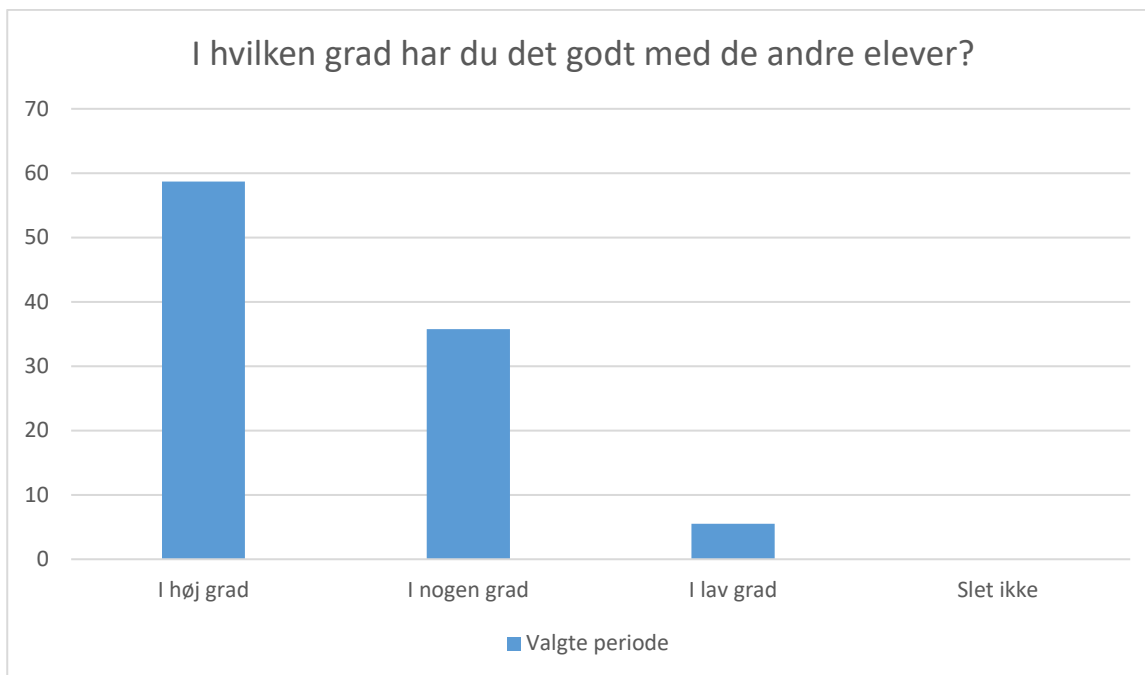

Valgte periode; Gennemsnit: 3.5, spredning: 0.6

Svarmulighed	Valgte periode: Antal	Valgte periode: Andel (%)
I høj grad	64	59
I nogen grad	39	36
I lav grad	6	6
Slet ikke	0	0
Total	109	-