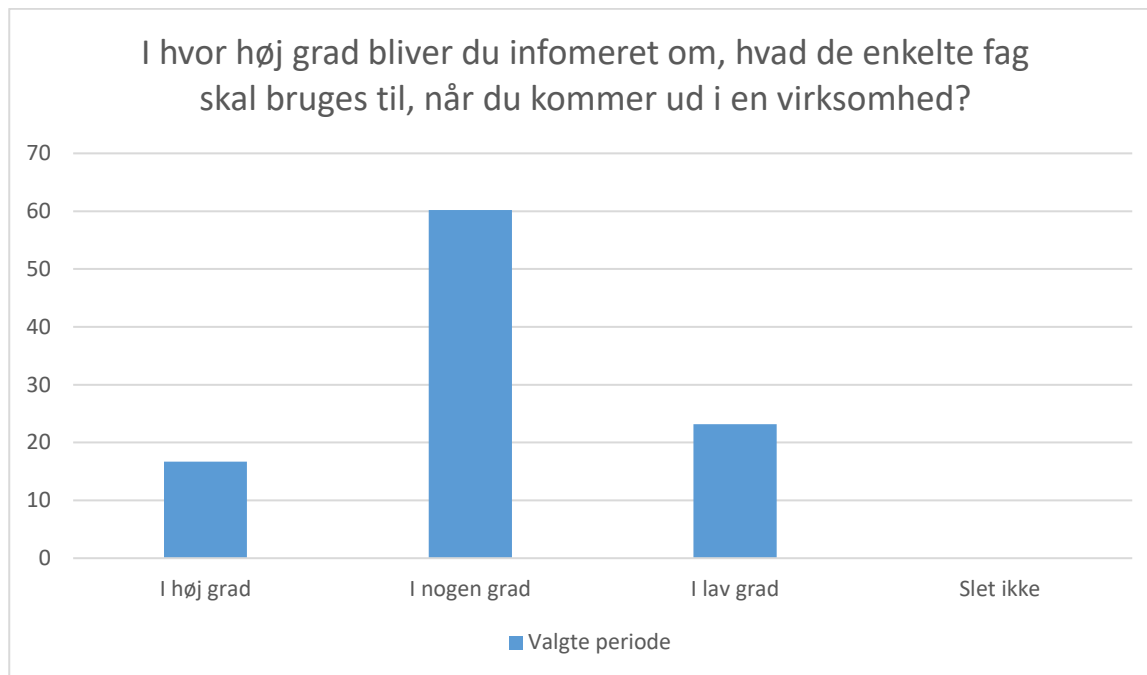

Undervisning

Valgte periode; Gennemsnit: 2.9, spredning: 0.6

Svarmulighed	Valgte periode: Antal	Valgte periode: Andel (%)
I høj grad	18	17
I nogen grad	65	60
I lav grad	25	23
Slet ikke	0	0
Total	109	-