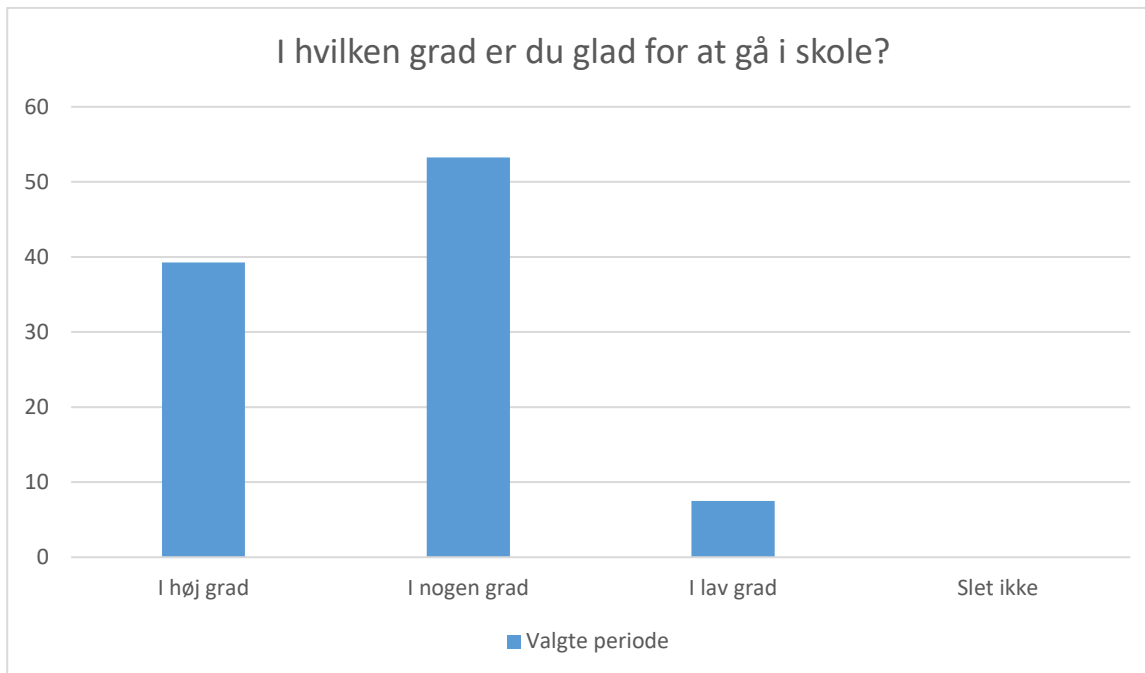

Valgte periode; Gennemsnit: 3.3, spredning: 0.6

Svarmulighed	Valgte periode: Antal	Valgte periode: Andel (%)
I høj grad	42	39
I nogen grad	57	52
I lav grad	8	7
Slet ikke	0	0
Total	109	-